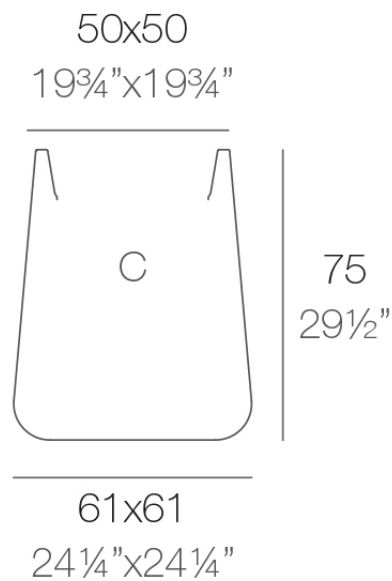

Info

Descripción

Macetero fabricado con resina de polietileno mediante moldeo rotacional con doble pared. 100% Reciclable. Apto para exterior e interior. Disponible en varios acabados.

Peso: 9 Kg

ULM cuadrada alta 61 cm
ULM square high 24¹/₄"

C = 201 L
C = 53¹/₄ gal