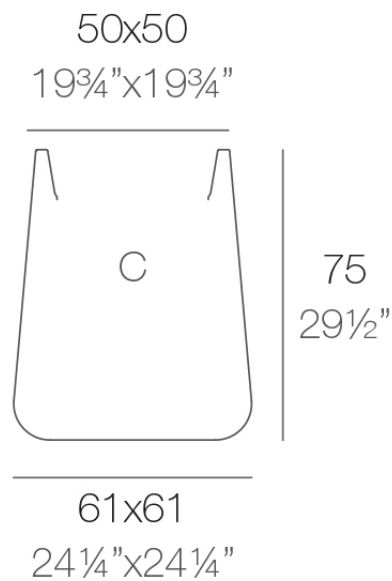

Info

Descripción

Macetero fabricado con resina de polietileno mediante moldeo rotacional con doble pared. 100% Reciclable. Apto para exterior e interior. Disponible en varios acabados.

Peso: 9 Kg

ULM cuadrada alta 61 cm
ULM square high 24¹/₄"

C = 201 L
C = 53¹/₄ gal

Acabados

acabados

Simple

Ref. 42212

white 2001

black 2002

ecru 2003