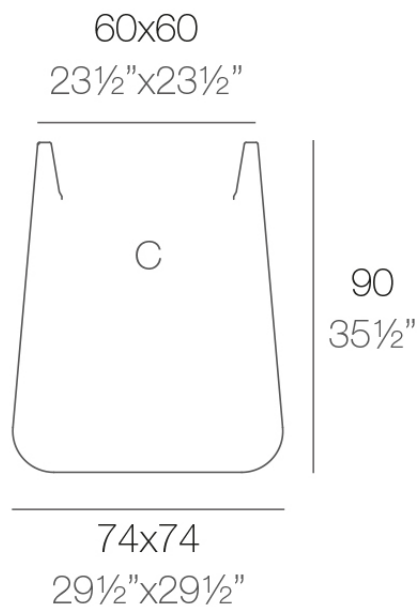

Info

Descripción

Macetero fabricado con resina de polietileno mediante moldeo rotacional con doble pared. 100% Reciclable. Apto para exterior e interior. Disponible en varios acabados.

Peso: 15 Kg

ULM cuadrada alta 74 cm
ULM square high 29½"

C = 345 L
C = 91¼ gal

Acabados

acabados

Simple

Ref. 42213

white 2001

black 2002

ecru 2003