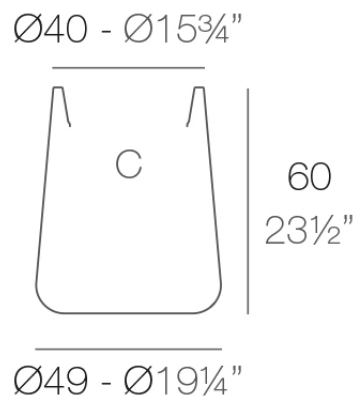

Info

Descripción

Macetero fabricado con resina de polietileno mediante moldeo rotacional con doble pared. 100% Reciclable. Apto para exterior e interior. Disponible en varios acabados.

Peso: 4.4 Kg

ULM redonda alta $\text{Ø}49$ cm
ULM round high $\text{Ø}19\frac{1}{4}"$

C = 24 L
C = $6\frac{1}{2}$ gal

Acabados

acabados

Simple

Ref. 42214

white 2001

black 2002

ecru 2003