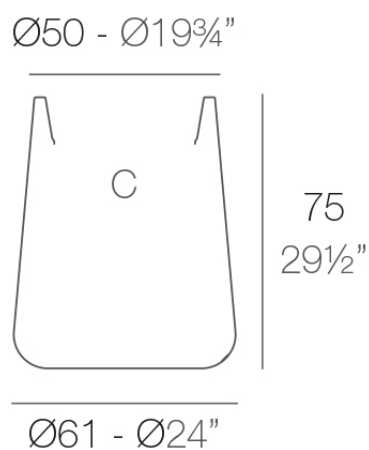

### Descripción

Macetero fabricado con resina de polietileno mediante moldeo rotacional con doble pared. 100% Reciclable. Apto para exterior e interior. Disponible en varios acabados.

Peso: 8.3 Kg

ULM redonda alta Ø61 cm

ULM round high Ø24"

C = 70 L

C = 18<sup>1</sup>/<sub>2</sub> gal