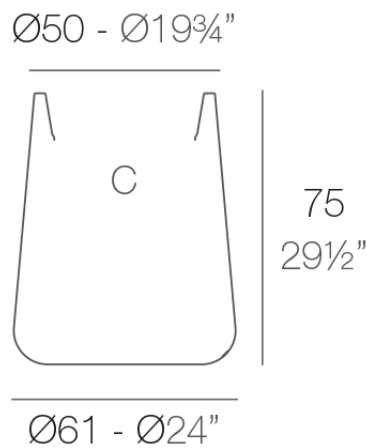

### Descripción

Macetero fabricado con resina de polietileno mediante moldeo rotacional con doble pared. 100% Reciclable. Apto para exterior e interior. Disponible en varios acabados.

Peso: 8.3 Kg

ULM redonda alta Ø61 cm  
ULM round high Ø24"