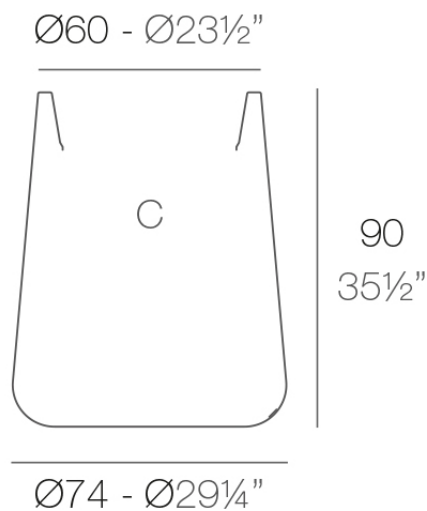

Info

Descripción

Macetero fabricado con resina de polietileno mediante moldeo rotacional con doble pared. 100% Reciclable. Apto para exterior e interior. Disponible en varios acabados.

Peso: 12 Kg

ULM redonda alta $\text{Ø}74$ cm

ULM round high $\text{Ø}29\frac{1}{4}"$

C = 70 L

C = 18 $\frac{1}{2}$ gal

Acabados

acabados

Simple

Ref. 42216

white 2001