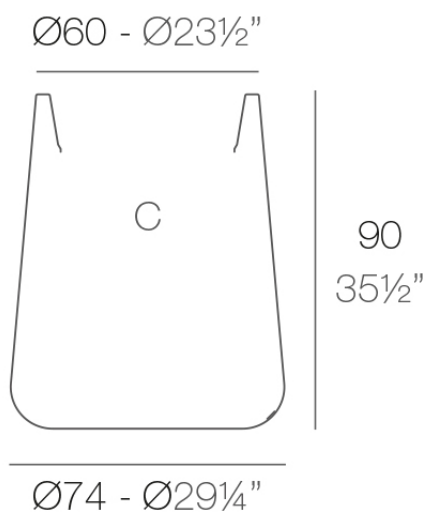

Info

Descripción

Macetero fabricado con resina de polietileno mediante moldeo rotacional con doble pared. 100% Reciclable. Apto para exterior e interior. Disponible en varios acabados.

Peso: 12 Kg

ULM redonda alta $\text{Ø}74$ cm

ULM round high $\text{Ø}29\frac{1}{4}"$

C = 70 L

C = $18\frac{1}{2}$ gal

Acabados

acabados

Simple

Ref. 42216

white 2001