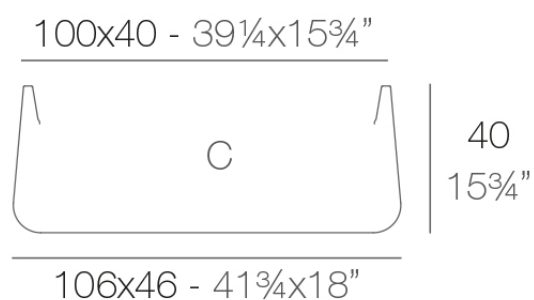

Info

Descripción

Macetero fabricado con resina de polietileno mediante moldeo rotacional con doble pared. 100% Reciclable. Apto para exterior e interior. Disponible en varios acabados.

Peso: 9 Kg

ULM Jardinera 46x106 cm