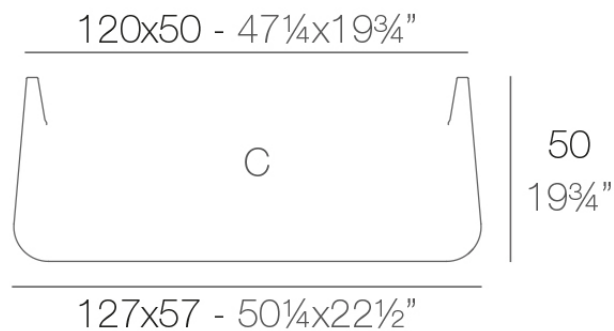

Info

Descripción

Macetero fabricado con resina de polietileno mediante moldeo rotacional con doble pared. 100% Reciclable. Apto para exterior e interior. Disponible en varios acabados.

Peso: 15.2 Kg

ULM Jardinera 57x127 cm
ULM Jardiniere 22 1/2 x 50 1/4"