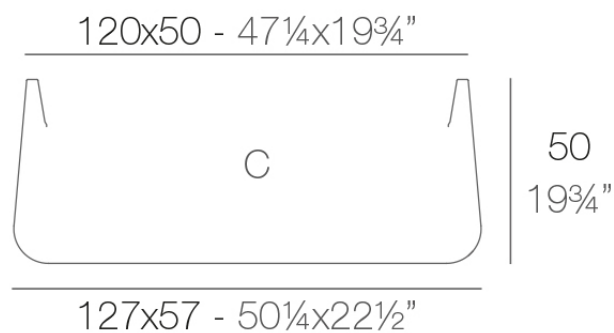

Info

Descripción

Macetero fabricado con resina de polietileno mediante moldeo rotacional con doble pared. 100% Reciclable. Apto para exterior e interior. Disponible en varios acabados.

Peso: 15.2 Kg

ULM Jardinera 57x127 cm
ULM Jardiniere 22 1/2 x 50 1/4"