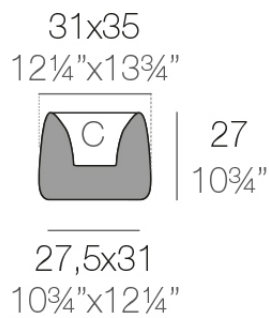

Info

Descripción

Macetero fabricado con resina de polietileno mediante moldeo rotacional con doble pared. 100% Reciclable. Apto para exterior e interior. Disponible en varios acabados.

Peso: 1.62 Kg

ORGANIC cuadrada 31x35 cm

C = 70 L

ORGANIC square 12¼"x13¾"

C = 18½ gal

Acabados

acabados

Basic

Ref. 42301A

white 2001