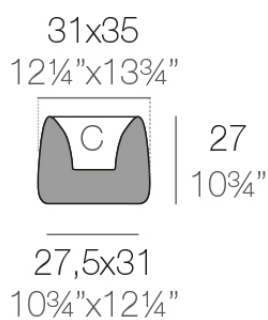

### Descripción

Macetero fabricado con resina de polietileno mediante moldeo rotacional con doble pared. 100% Reciclable. Apto para exterior e interior. Disponible en varios acabados.

Peso: 1.62 Kg

ORGANIC cuadrada 31x35 cm