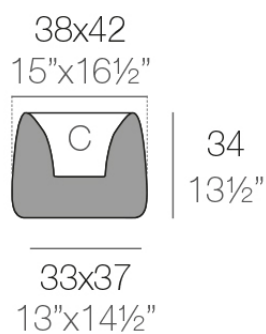

Info

Descripción

Macetero fabricado con resina de polietileno mediante moldeo rotacional con doble pared. 100% Reciclable. Apto para exterior e interior. Disponible en varios acabados.

Peso: 2.5 Kg

ORGANIC cuadrada 38x42 cm
ORGANIC square 15"x16½"

C = 70 L
C = 18½ gal

Acabados

acabados

Basic

Ref. 42302A

white 2001

black 2002

ecru 2003