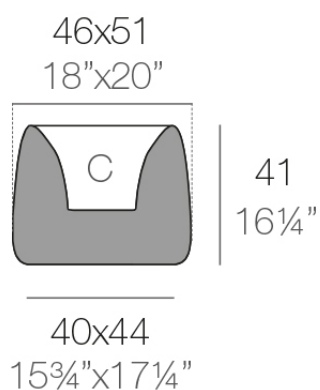

Info

Descripción

Macetero fabricado con resina de polietileno mediante moldeo rotacional con doble pared. 100% Reciclable. Apto para exterior e interior. Disponible en varios acabados.

Peso: 4.1 Kg

ORGANIC cuadrada 46x51 cm
ORGANIC square 18"x20"

C = 12 L
C = 3¼ gal

Acabados

acabados

Basic

Ref. 42303A

white 2001

black 2002

ecru 2003