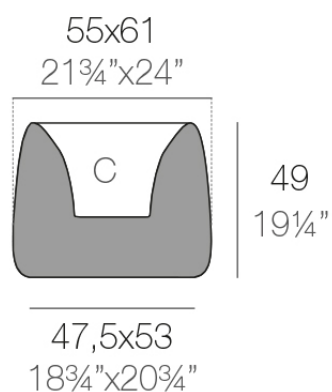

Info

Descripción

Macetero fabricado con resina de polietileno mediante moldeo rotacional con doble pared. 100% Reciclable. Apto para exterior e interior. Disponible en varios acabados.

Peso: 6.6 Kg

ORGANIC cuadrada 55x61 cm
ORGANIC square 21¾"x24"