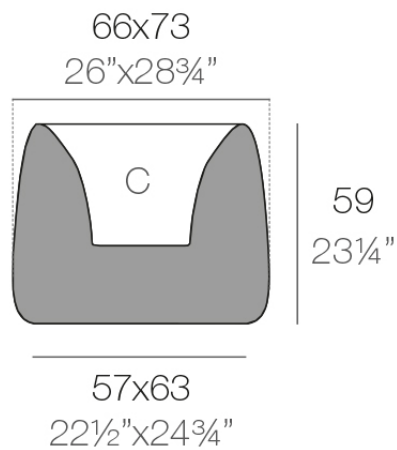

Info

Descripción

Macetero fabricado con resina de polietileno mediante moldeo rotacional con doble pared. 100% Reciclable. Apto para exterior e interior. Disponible en varios acabados.

Peso: 10.38 Kg

ORGANIC cuadrada 66x73 cm
ORGANIC square 26"x28¾"

C = 36 L
C = 9½ gal

Acabados

acabados

Basic

Ref. 42305A

white 2001

black 2002

ecru 2003