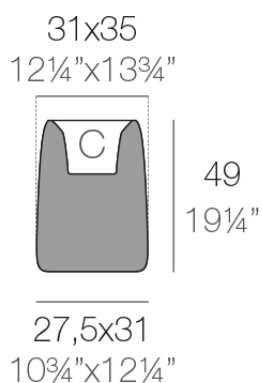

Info

Descripción

Macetero fabricado con resina de polietileno mediante moldeo rotacional con doble pared. 100% Reciclable. Apto para exterior e interior. Disponible en varios acabados.

Peso: 3.48 Kg

ORGANIC cuadrada alta 31x35 cm C = 4 L
ORGANIC square high 12 1/4" x 13 3/4" C = 1 gal