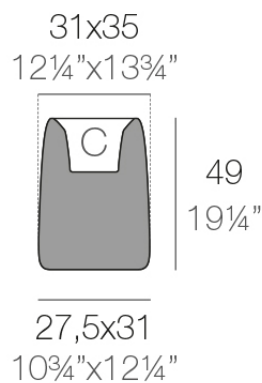

Info

Descripción

Macetero fabricado con resina de polietileno mediante moldeo rotacional con doble pared. 100% Reciclable. Apto para exterior e interior. Disponible en varios acabados.

Peso: 3.48 Kg

ORGANIC cuadrada alta 31x35 cm C = 4 L
ORGANIC square high 12¼"x13¾" C = 1 gal