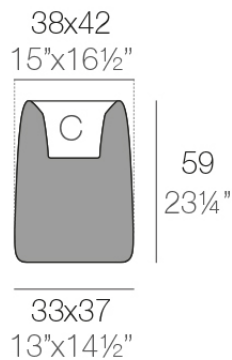

Info

Descripción

Macetero fabricado con resina de polietileno mediante moldeo rotacional con doble pared. 100% Reciclable. Apto para exterior e interior. Disponible en varios acabados.

Peso: 4.5 Kg

ORGANIC cuadrada alta 38x42 cm
ORGANIC square high 15"x16½"

C = 7 L
C = 1¾ gal

Acabados

acabados

Basic

Ref. 42307A

white 2001

black 2002

ecru 2003