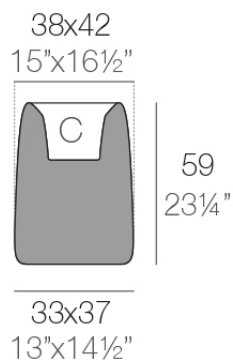

Info

Descripción

Macetero fabricado con resina de polietileno mediante moldeo rotacional con doble pared. 100% Reciclable. Apto para exterior e interior. Disponible en varios acabados.

Peso: 4.5 Kg

ORGANIC cuadrada alta 38x42 cm
ORGANIC square high 15"x16½"

C = 7 L
C = 1¾ gal

Acabados

acabados

Basic

Ref. 42307A

white 2001

black 2002

ecru 2003