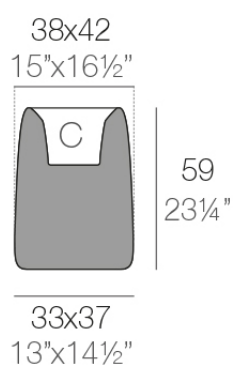

Info

Descripción

Macetero fabricado con resina de polietileno mediante moldeo rotacional con doble pared. 100% Reciclable. Apto para exterior e interior. Disponible en varios acabados.

Peso: 4.5 Kg

ORGANIC cuadrada alta 38x42 cm
ORGANIC square high 15"x16½"

C = 7 L
C = 1¾ gal

Acabados

acabados

Basic

Ref. 42307A

white 2001

black 2002

ecru 2003