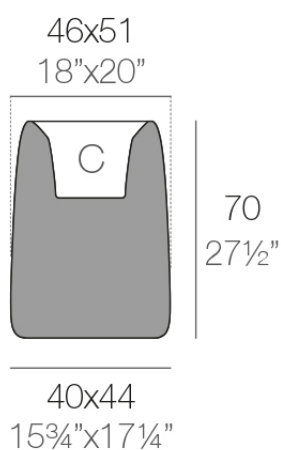

Info

Descripción

Macetero fabricado con resina de polietileno mediante moldeo rotacional con doble pared. 100% Reciclable. Apto para exterior e interior. Disponible en varios acabados.

Peso: 7.1 Kg

ORGANIC cuadrada alta 38x42 cm

ORGANIC square high 15"x16½"

C = 12 L

C = 3¼ gal

Acabados

acabados

Basic

Ref. 42308A

white 2001