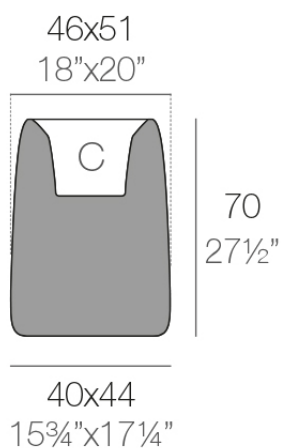

### Descripción

Macetero fabricado con resina de polietileno mediante moldeo rotacional con doble pared. 100% Reciclable. Apto para exterior e interior. Disponible en varios acabados.

Peso: 7.1 Kg

ORGANIC cuadrada alta 38x42 cm

ORGANIC square high 15"x16½"

C = 12 L

C = 3¼ gal