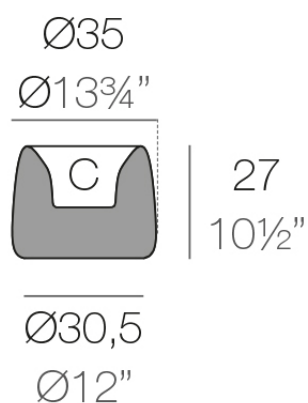

Info

Descripción

Macetero fabricado con resina de polietileno mediante moldeo rotacional con doble pared. 100% Reciclable. Apto para exterior e interior. Disponible en varios acabados.

Peso: 2.15 Kg

ORGANIC redonda $\text{Ø}35$ cm C = 4 L
ORGANIC round $\text{Ø}13\frac{3}{4}"$ C = 1 gal