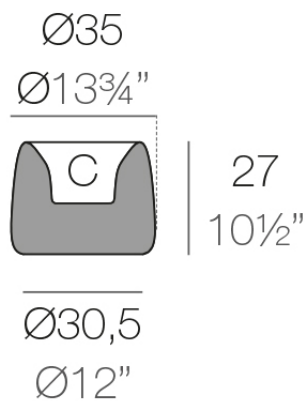

### Descripción

Macetero fabricado con resina de polietileno mediante moldeo rotacional con doble pared. 100% Reciclable. Apto para exterior e interior. Disponible en varios acabados.

Peso: 2.15 Kg

ORGANIC redonda  $\text{Ø}35$  cm    C = 4 L  
ORGANIC round  $\text{Ø}13\frac{3}{4}"$     C = 1 gal