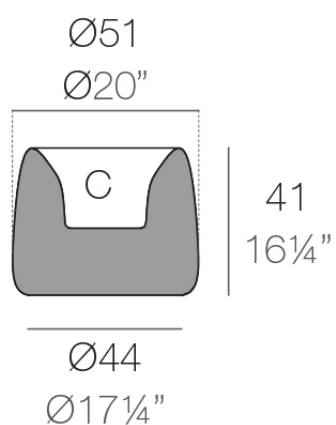

Info

Descripción

Macetero fabricado con resina de polietileno mediante moldeo rotacional con doble pared. 100% Reciclable. Apto para exterior e interior. Disponible en varios acabados.

Peso: 4.6 Kg

ORGANIC redonda Ø51cm C = 12 L
ORGANIC round Ø20" C = 3¼ gal