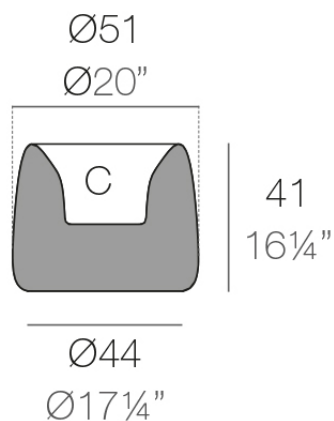

Info

Descripción

Macetero fabricado con resina de polietileno mediante moldeo rotacional con doble pared. 100% Reciclable. Apto para exterior e interior. Disponible en varios acabados.

Peso: 4.6 Kg

ORGANIC redonda Ø51cm C = 12 L
ORGANIC round Ø20" C = 3 1/4 gal