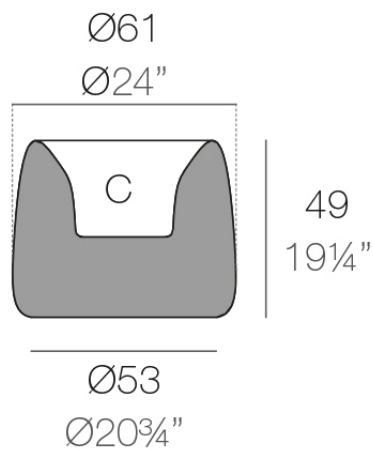

Info

Descripción

Macetero fabricado con resina de polietileno mediante moldeo rotacional con doble pared. 100% Reciclable. Apto para exterior e interior. Disponible en varios acabados.

Peso: 5.65 Kg

ORGANIC redonda Ø61 cm
ORGANIC round Ø24"

C = 21 L
C = 5½ gal

Acabados

acabados

Basic

Ref. 42312A

white 2001

black 2002

ecru 2003