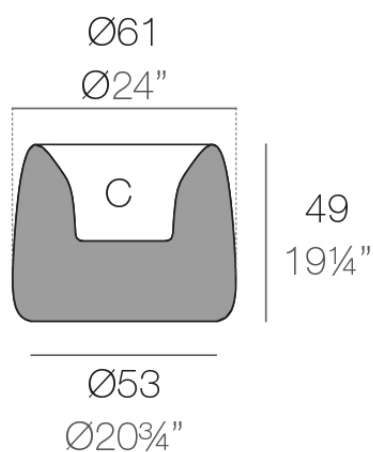

Info

Descripción

Macetero fabricado con resina de polietileno mediante moldeo rotacional con doble pared. 100% Reciclable. Apto para exterior e interior. Disponible en varios acabados.

Peso: 5.65 Kg

ORGANIC redonda $\text{Ø}61$ cm
ORGANIC round $\text{Ø}24$ "

C = 21 L
C = 5 1/2 gal

Acabados

acabados

Basic

Ref. 42312A

white 2001

black 2002

ecru 2003