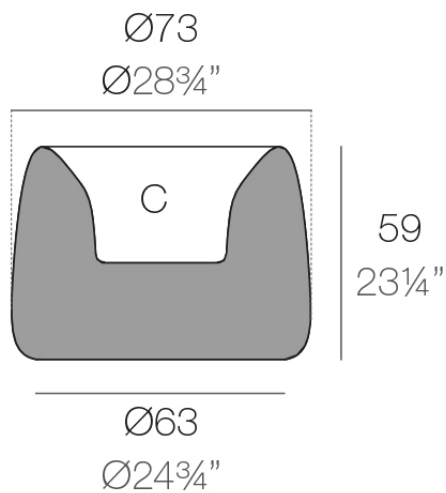

Info

Descripción

Macetero fabricado con resina de polietileno mediante moldeo rotacional con doble pared. 100% Reciclable. Apto para exterior e interior. Disponible en varios acabados.

Peso: 10.2 Kg

ORGANIC redonda Ø73 cm
ORGANIC round Ø28 3/4"

C = 36 L
C = 9 1/2 gal

Acabados

acabados

Basic

Ref. 42313A

white 2001

black 2002

ecru 2003