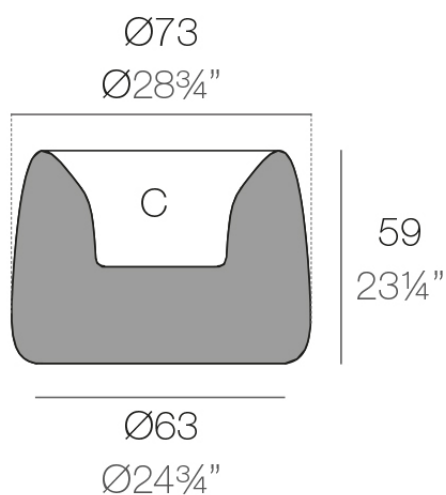

### Descripción

Macetero fabricado con resina de polietileno mediante moldeo rotacional con doble pared. 100% Reciclable. Apto para exterior e interior. Disponible en varios acabados.

Peso: 10.2 Kg

ORGANIC redonda Ø73 cm  
ORGANIC round Ø28 3/4"

C = 36 L  
C = 9 1/2 gal