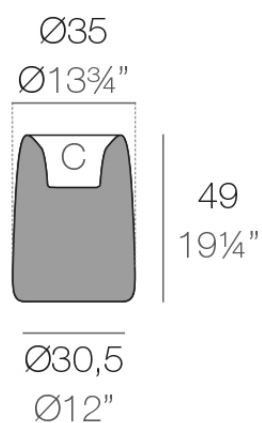

Info

Descripción

Macetero fabricado con resina de polietileno mediante moldeo rotacional con doble pared. 100% Reciclable. Apto para exterior e interior. Disponible en varios acabados.

Peso: 3.1 Kg

ORGANIC redonda alta $\text{Ø}35$ cm

C = 4 L

ORGANIC round high $\text{Ø}13\frac{3}{4}"$

C = 1 gal

Acabados

acabados

Basic

Ref. 42314A

Resina de polietileno acabado mate.