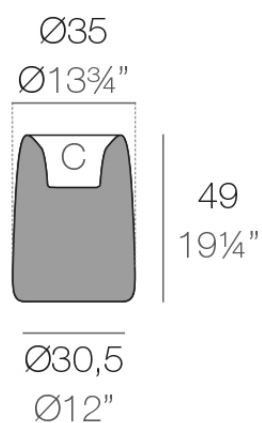

Info

Descripción

Macetero fabricado con resina de polietileno mediante moldeo rotacional con doble pared. 100% Reciclable. Apto para exterior e interior. Disponible en varios acabados.

Peso: 3.1 Kg

ORGANIC redonda alta $\text{Ø}35$ cm

C = 4 L

ORGANIC round high $\text{Ø}13\frac{3}{4}"$

C = 1 gal

Acabados

acabados

Basic

Ref. 42314A

white 2001