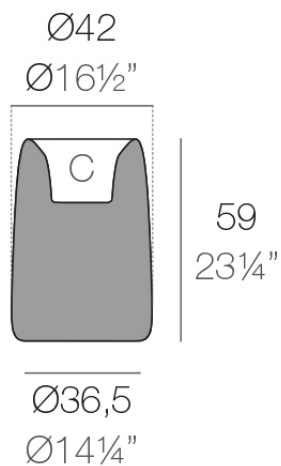

Info

Descripción

Macetero fabricado con resina de polietileno mediante moldeo rotacional con doble pared. 100% Reciclable. Apto para exterior e interior. Disponible en varios acabados.

Peso: 4.4 Kg

ORGANIC redonda alta Ø42 cm

ORGANIC round high Ø16½"

C = 4 L

C = 1 gal

Acabados

acabados

Basic

Ref. 42315A

white 2001