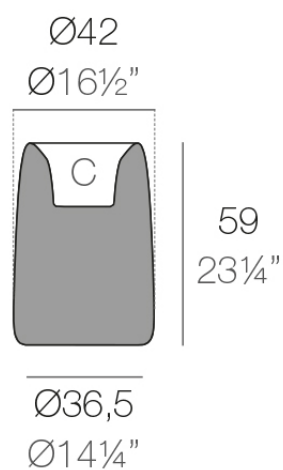

### Descripción

Macetero fabricado con resina de polietileno mediante moldeo rotacional con doble pared. 100% Reciclable. Apto para exterior e interior. Disponible en varios acabados.

Peso: 4.4 Kg

ORGANIC redonda alta Ø42 cm

ORGANIC round high Ø16½"

C = 4 L

C = 1 gal