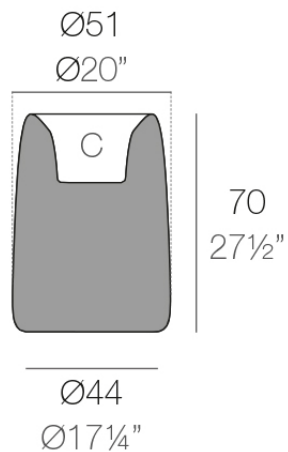

Info

Descripción

Macetero fabricado con resina de polietileno mediante moldeo rotacional con doble pared. 100% Reciclable. Apto para exterior e interior. Disponible en varios acabados.

Peso: 6.3 Kg

ORGANIC redonda alta Ø51 cm
ORGANIC round high Ø20"

C = 12 L
C = 3¼ gal

Acabados

acabados

Basic

Ref. 42316A

white 2001

black 2002

ecru 2003