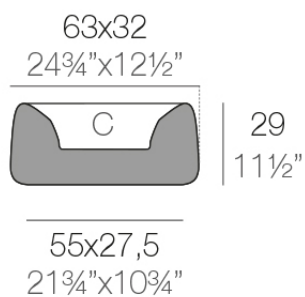

### Descripción

Macetero fabricado con resina de polietileno mediante moldeo rotacional con doble pared. 100% Reciclable. Apto para exterior e interior. Disponible en varios acabados.

Peso: 3.9 Kg

ORGANIC jardinera 63 x 32 x 29 cm

C = 8 L

ORGANIC jardiniere 24¾" x 12½" x 11½"

C = 2 gal