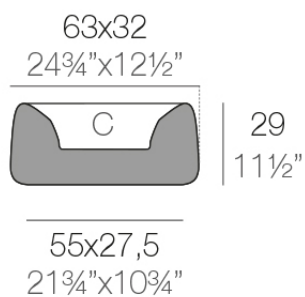

Info

Descripción

Macetero fabricado con resina de polietileno mediante moldeo rotacional con doble pared. 100% Reciclable. Apto para exterior e interior. Disponible en varios acabados.

Peso: 3.9 Kg

ORGANIC jardinera 63 x 32 x 29 cm

C = 8 L

ORGANIC jardiniere 24¾" x 12½" x 11½"

C = 2 gal

Acabados

acabados

Basic

Ref. 42317A

white 2001