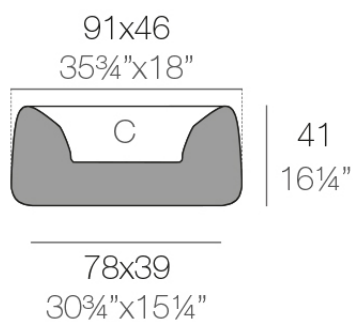

Info

Descripción

Macetero fabricado con resina de polietileno mediante moldeo rotacional con doble pared. 100% Reciclable. Apto para exterior e interior. Disponible en varios acabados.

Peso: 8.3 Kg

ORGANIC jardinera 91 x 46 x 41 cm C = 16 L
ORGANIC jardiniere 35 3/4" x 18" x 16 1/4" C = 4 1/4 gal