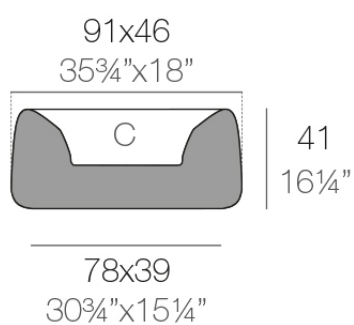

Info

Descripción

Macetero fabricado con resina de polietileno mediante moldeo rotacional con doble pared. 100% Reciclable. Apto para exterior e interior. Disponible en varios acabados.

Peso: 8.3 Kg

ORGANIC jardinera 91 x 46 x 41 cm C = 16 L
ORGANIC jardiniere 35 3/4" x 18" x 16 1/4" C = 4 1/4 gal