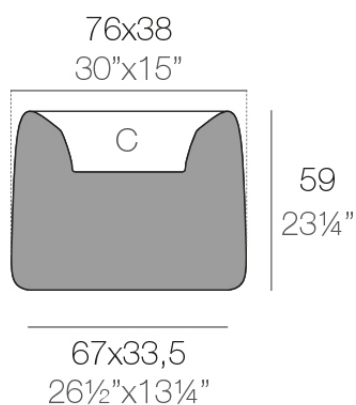

Info

Descripción

Macetero fabricado con resina de polietileno mediante moldeo rotacional con doble pared. 100% Reciclable. Apto para exterior e interior. Disponible en varios acabados.

Peso: 8.65 Kg

ORGANIC jardinera 76 x 38 x 59 cm C = 16 L
ORGANIC jardiniere 30 x 15" x 23 1/4" C = 4 1/4 gal