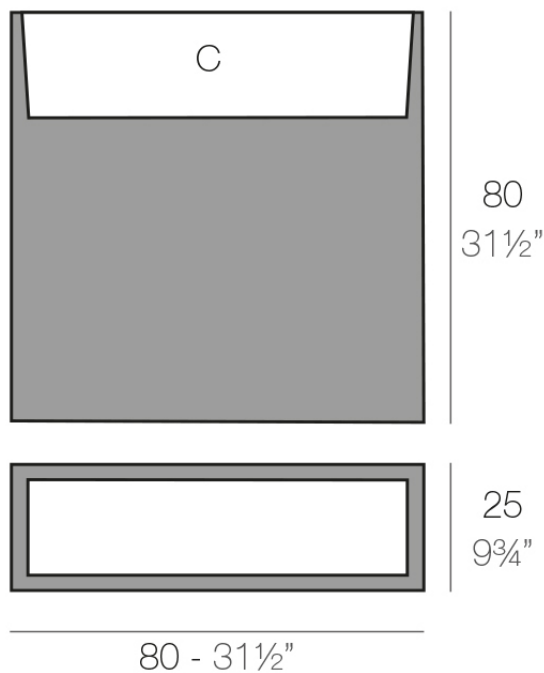

Info

Descripción

Macetero fabricado con resina de polietileno mediante moldeo rotacional con doble pared. 100% Reciclable. Apto para exterior e interior. Disponible en varios acabados.

Peso: 9 Kg

WALL 80 cm C = 30 L 76 x 20 cm
WALL 31 1/2" C = 11 3/4 gal x 7 3/4"