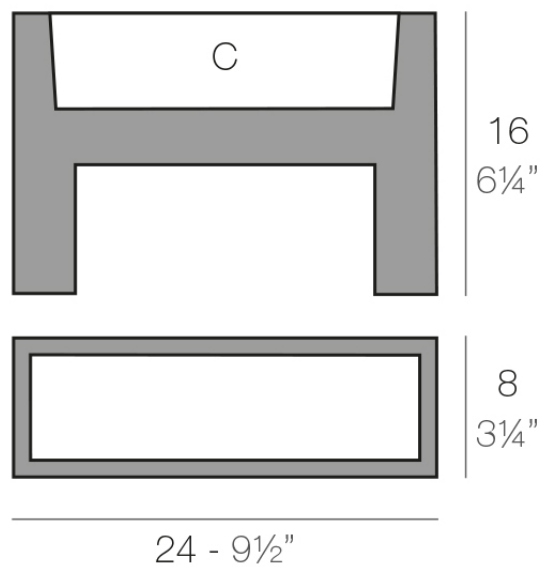

Muro 8x24x16

Info

Descripción

Macetero fabricado con resina de polietileno mediante moldeo rotacional con doble pared. 100% Reciclable. Apto para exterior e interior. Disponible en varios acabados.

Peso: 0.45 Kg

MURO Nano 24 x 8 x 16 cm
WALL Nano 9 1/2" x 3 1/4" x 6 1/4"

C = 1 L
C = 1/4 gal

Acabados

acabados

Basic

Ref. 42608A

white 2001

black 2002