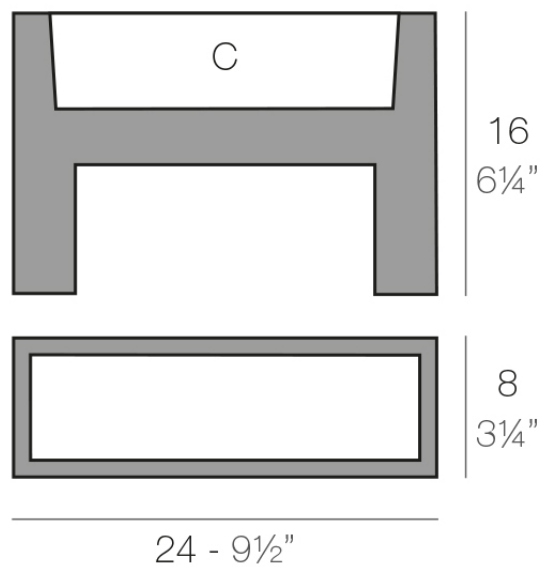

## Muro 8x24x16

### Descripción

Macetero fabricado con resina de polietileno mediante moldeo rotacional con doble pared. 100% Reciclable. Apto para exterior e interior. Disponible en varios acabados.

Peso: 0.45 Kg

MURO Nano 24 x 8 x 16 cm  
WALL Nano 9 1/2" x 3 1/4" x 6 1/4"

C = 1 L  
C = 1/4 gal