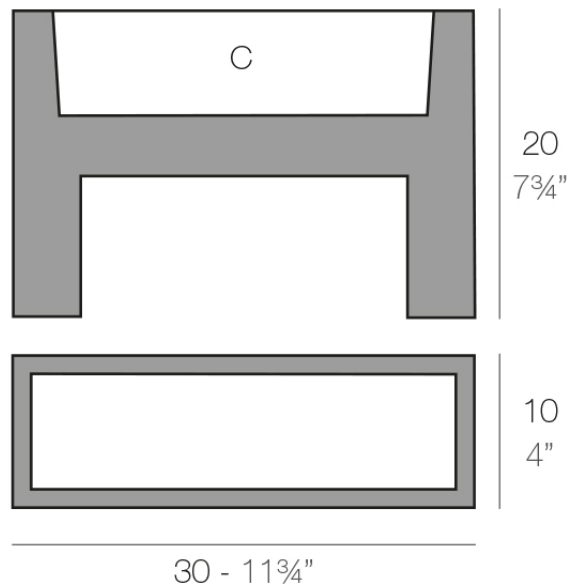

Info

Descripción

Macetero fabricado con resina de polietileno mediante moldeo rotacional con doble pared. 100% Reciclable. Apto para exterior e interior. Disponible en varios acabados.

Peso: 0.8 Kg

MURO Nano 30 x 10 x 20 cm
WALL Nano 11 3/4" x 4" x 7 3/4"

C = 1,5 L
C = 1/2 gal