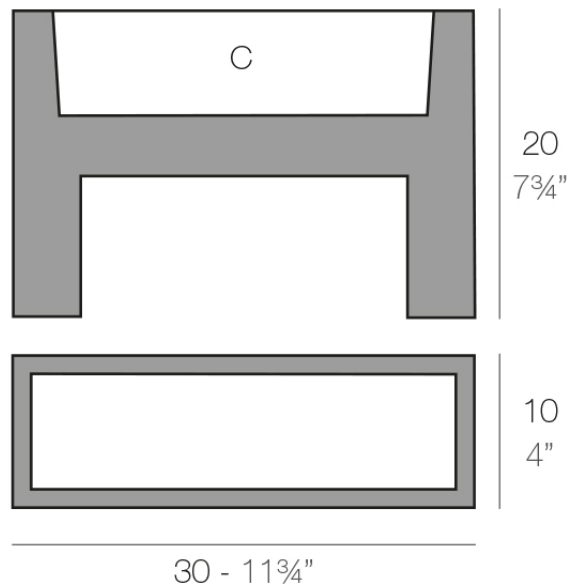

## Muro 10x30x20

### Descripción

Macetero fabricado con resina de polietileno mediante moldeo rotacional con doble pared. 100% Reciclable. Apto para exterior e interior. Disponible en varios acabados.

Peso: 0.8 Kg

MURO Nano 30 x 10 x 20 cm  
WALL Nano 11 3/4" x 4" x 7 3/4"

C = 1,5 L  
C = 1/2 gal