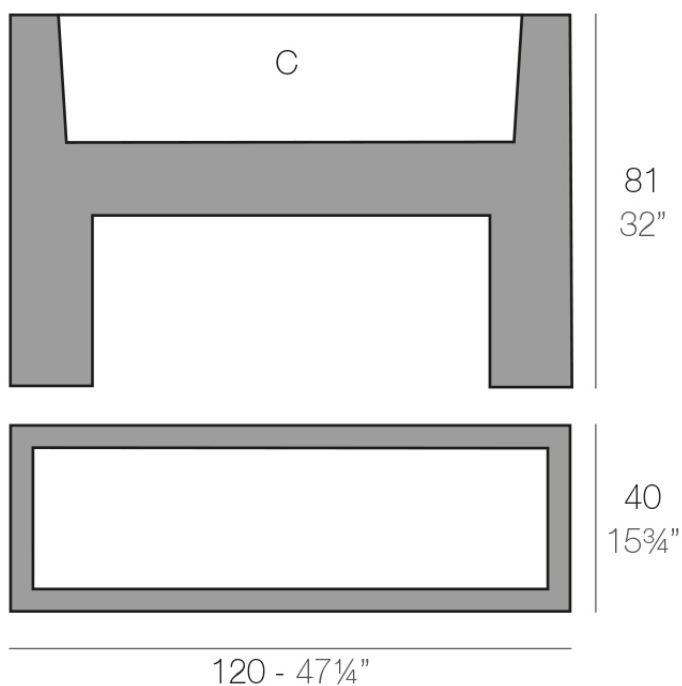

Muro 120x40x80

La más amplia colección de macetas de interior y exterior diseñada por Studio Vondom. Diseños atemporales y minimalistas que permiten crear ambientes únicos y originales para hogares, restaurantes y cualquier espacio.

Info

Descripción

Macetero fabricado con resina de polietileno mediante moldeo rotacional con doble pared. 100% Reciclable. Apto para exterior e interior. Disponible en varios acabados.

Peso: 15 Kg

MURO 120 x 40 x 81 cm C = 90 L 31 x 31 cm
MURO 47¼" x 15¾" x 32" C = 24 gal 2¼" x 12¼"