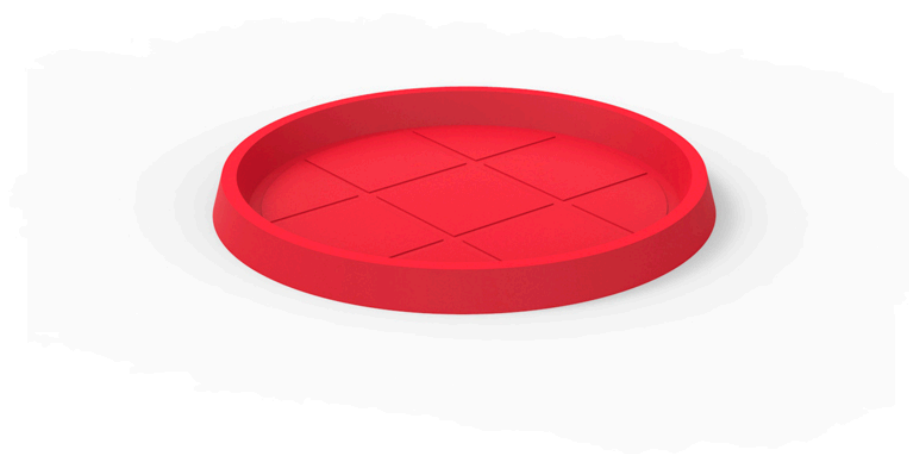

Platos redondos ø120

Info

Descripción

Macetero fabricado con resina de polietileno mediante moldeo rotacional con doble pared. 100% Reciclable. Apto para exterior e interior. Disponible en varios acabados.

Peso: 6 Kg

Ø120 - Ø47¼"

PLATO REDONDO Ø120cm
ROUND PLATE Ø47¼"

Acabados

acabados

Simple

Ref. 42712

white 2001

cream 2017

blue 2018

camel 2020

clay 2022

ecru granite

cream granite

ice 2101

Macetero acabado mate de una sola pared

Simple Lacquered

Ref. 42712F

VONDOM

white 3101

black 3102

ecru 3103

tortora 3104

gray 3105