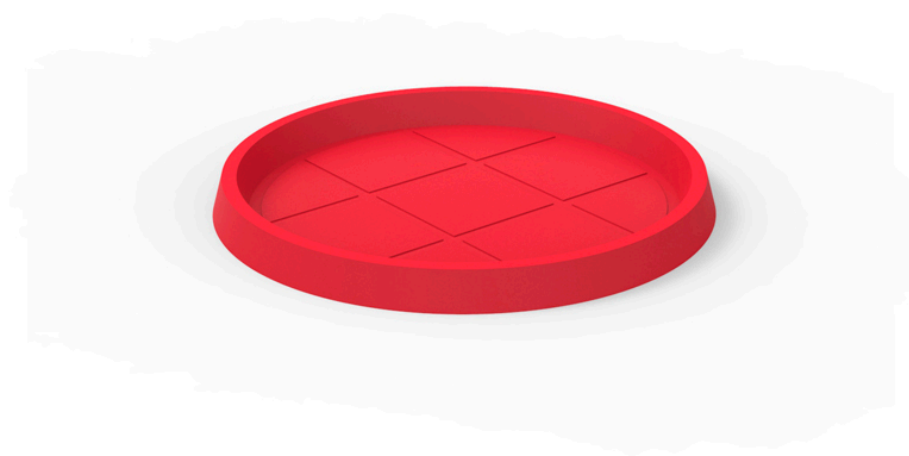

Platos redondos ø120

Info

Descripción

Macetero fabricado con resina de polietileno mediante moldeo rotacional con doble pared. 100% Reciclable. Apto para exterior e interior. Disponible en varios acabados.

Peso: 6 Kg

Ø120 - Ø47¼"

PLATO REDONDO Ø120cm
ROUND PLATE Ø47¼"

Acabados

acabados

Simple

Ref. 42712

white 2001

cream 2017

blue 2018

camel 2020

clay 2022

ecru granite

cream granite

ice 2101

Macetero acabado mate de una sola pared

Simple Lacquered

Ref. 42712F

VONDOM

white 3101

black 3102

ecru 3103

tortora 3104

gray 3105