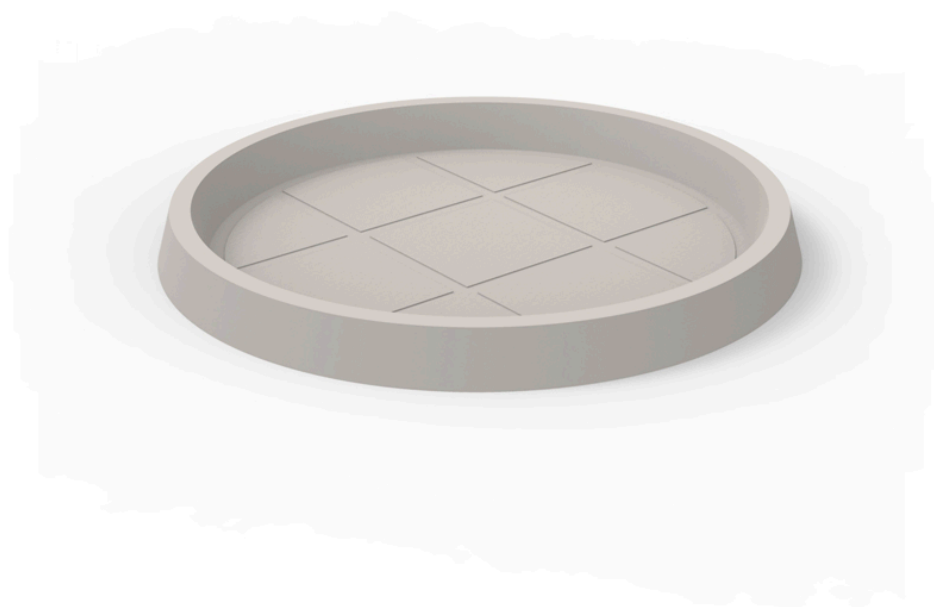

Platos redondos ø150

Info

Descripción

Macetero fabricado con resina de polietileno mediante moldeo rotacional con doble pared. 100% Reciclable. Apto para exterior e interior. Disponible en varios acabados.

Peso: 10 Kg

Ø150 - Ø59"

PLATO REDONDO Ø150cm
ROUND PLATE Ø59"

Acabados

acabados

Simple

Ref. 42715

white 2001

cream 2017

blue 2018

camel 2020

clay 2022

ecru granite

cream granite

ice 2101

Macetero acabado mate de una sola pared

Simple Lacquered

Ref. 42715F

VONDOM

white 3101

black 3102

ecru 3103

tortora 3104

gray 3105