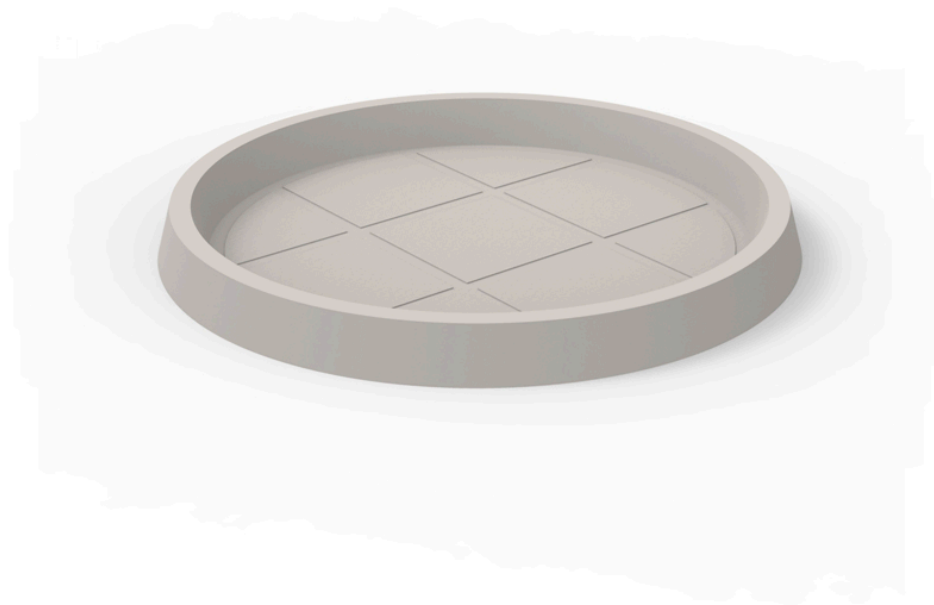

## Platos redondos ø150

### Descripción

Macetero fabricado con resina de polietileno mediante moldeo rotacional con doble pared. 100% Reciclable. Apto para exterior e interior. Disponible en varios acabados.

Peso: 10 Kg

---

Ø150 - Ø59"

PLATO REDONDO Ø150cm  
ROUND PLATE Ø59"

### acabados

---

Simple

Ref. 42715

white 2001

black 2002

ecru 2003

tortora 2004