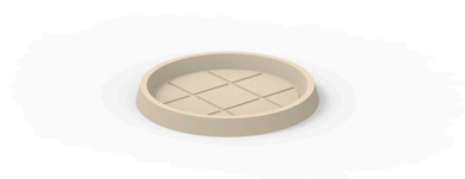

## Platos redondos ø43

### Descripción

Macetero fabricado con resina de polietileno mediante moldeo rotacional con doble pared. 100% Reciclable. Apto para exterior e interior. Disponible en varios acabados.

Peso: 0.13 Kg

---

Ø43 - Ø17"

PLATO REDONDO Ø43 cm  
ROUND PLATE Ø17"