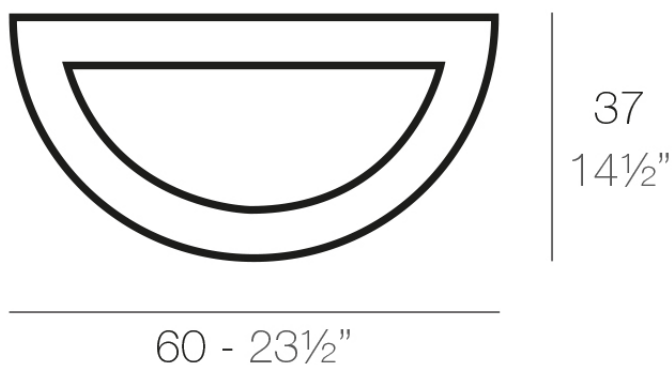

Plato medio cilindro 60x37

Info

Descripción

Macetero fabricado con resina de polietileno mediante moldeo rotacional con doble pared. 100% Reciclable. Apto para exterior e interior. Disponible en varios acabados.

Peso: 0.35 Kg

PLATO MEDIO CILINDRO 60 x 37 cm
MIDDLE CYLINDER PLATE 23½" x 14½"

Acabados

acabados

Simple

Ref. 42860

white 2001

black 2002