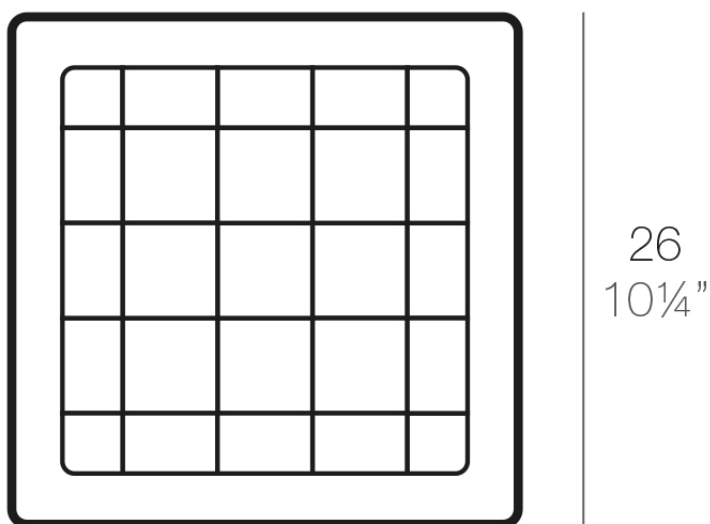

## Plato cuadrado 26x26

### Descripción

Macetero fabricado con resina de polietileno mediante moldeo rotacional con doble pared. 100% Reciclable. Apto para exterior e interior. Disponible en varios acabados.

Peso: 0.05 Kg

26 - 10 $\frac{1}{4}$ "

PLATO CUADRADO 26 cm  
SQUARE PLATE 10 $\frac{1}{4}$ "