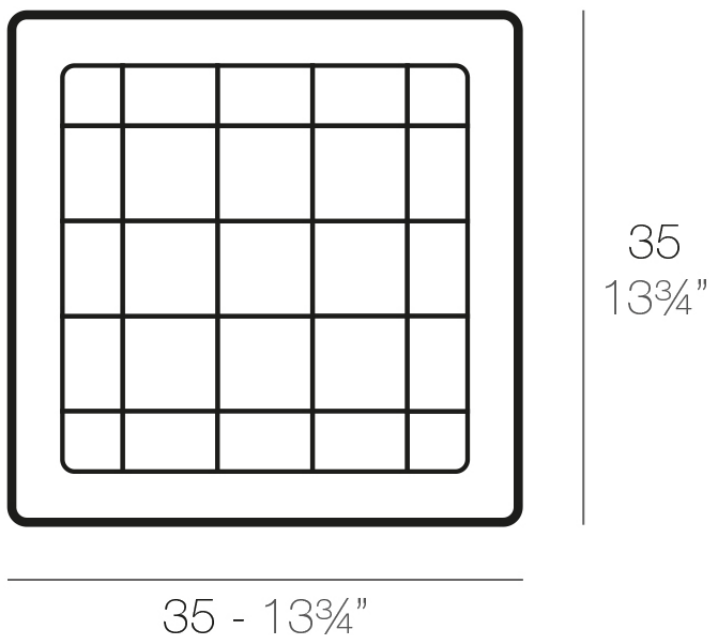

Plato cuadrado 35x35

Info

Descripción

Macetero fabricado con resina de polietileno mediante moldeo rotacional con doble pared. 100% Reciclable. Apto para exterior e interior. Disponible en varios acabados.

Peso: 0.1 Kg

PLATO CUADRADO 35 cm
SQUARE PLATE 13³/₄"

Acabados

acabados

Simple

Ref. 42935

white 2001

black 2002