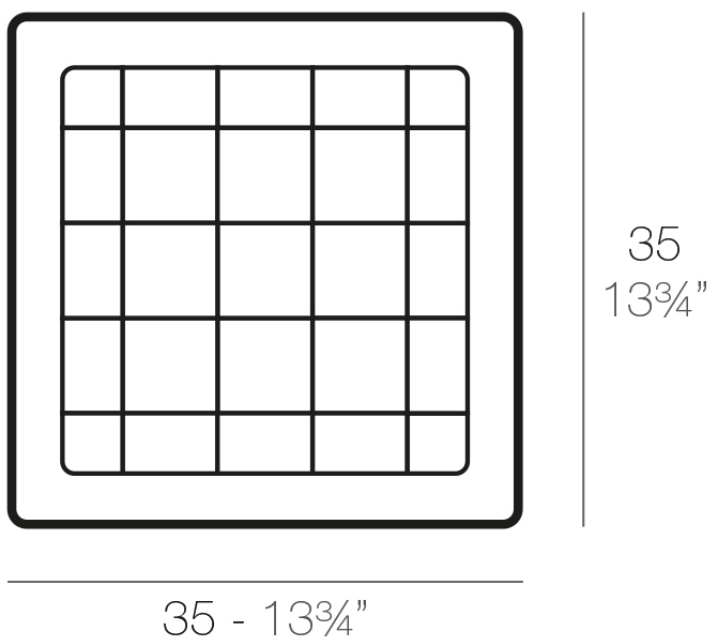

Plato cuadrado 35x35

Info

Descripción

Macetero fabricado con resina de polietileno mediante moldeo rotacional con doble pared. 100% Reciclable. Apto para exterior e interior. Disponible en varios acabados.

Peso: 0.1 Kg

PLATO CUADRADO 35 cm
SQUARE PLATE 13³/₄"

Acabados

acabados

Simple

Ref. 42935

white 2001

black 2002