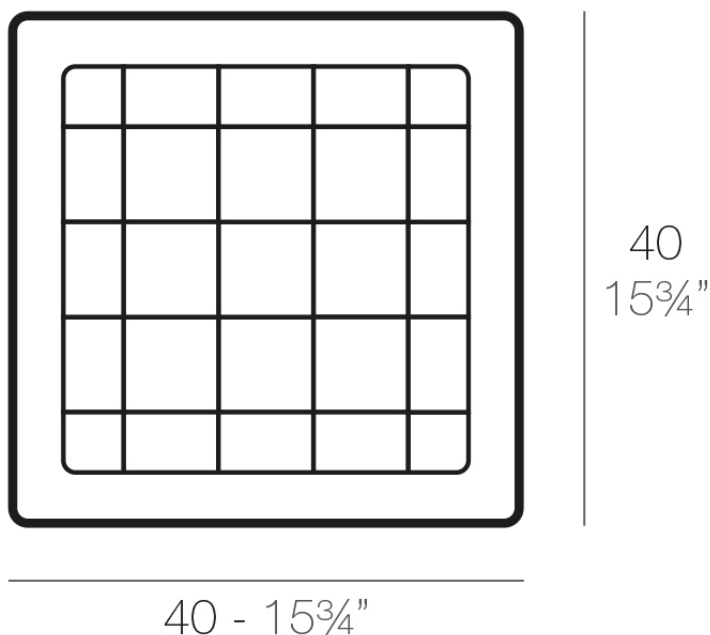

Plato cuadrado 39x39

Info

Descripción

Macetero fabricado con resina de polietileno mediante moldeo rotacional con doble pared. 100% Reciclable. Apto para exterior e interior. Disponible en varios acabados.

Peso: 0.14 Kg

PLATO CUADRADO 40 cm
SQUARE PLATE 15³/₄"

Acabados

acabados

Simple

Ref. 42939

white 2001

black 2002