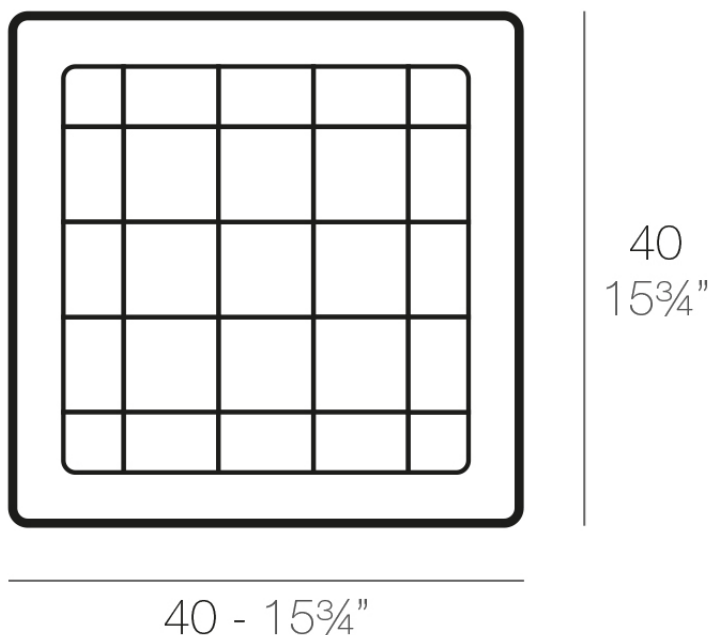

Plato cuadrado 39x39

Info

Descripción

Macetero fabricado con resina de polietileno mediante moldeo rotacional con doble pared. 100% Reciclable. Apto para exterior e interior. Disponible en varios acabados.

Peso: 0.14 Kg

PLATO CUADRADO 40 cm
SQUARE PLATE 15³/₄"

Acabados

acabados

Simple

Ref. 42939

white 2001

black 2002