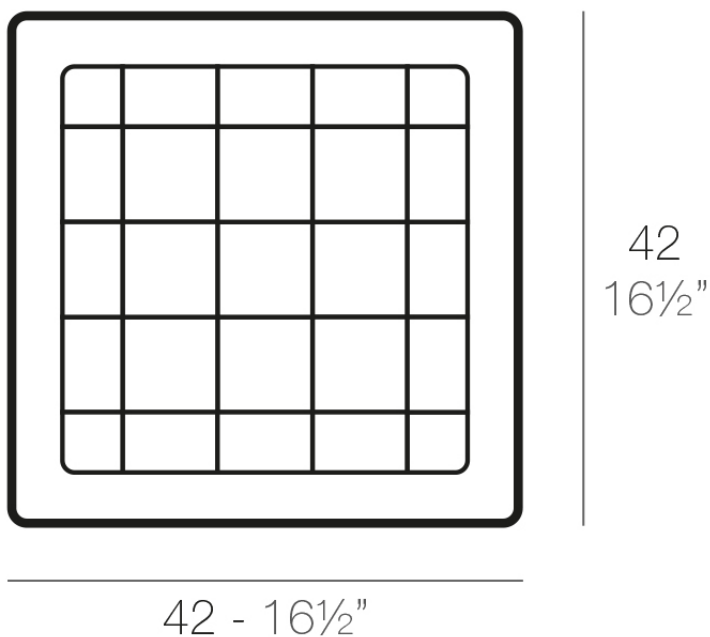

Plato cuadrado 42x42

Info

Descripción

Macetero fabricado con resina de polietileno mediante moldeo rotacional con doble pared. 100% Reciclable. Apto para exterior e interior. Disponible en varios acabados.

Peso: 0.15 Kg

PLATO CUADRADO 42 cm
SQUARE PLATE 16½"

Acabados

acabados

Simple

Ref. 42942

white 2001

black 2002