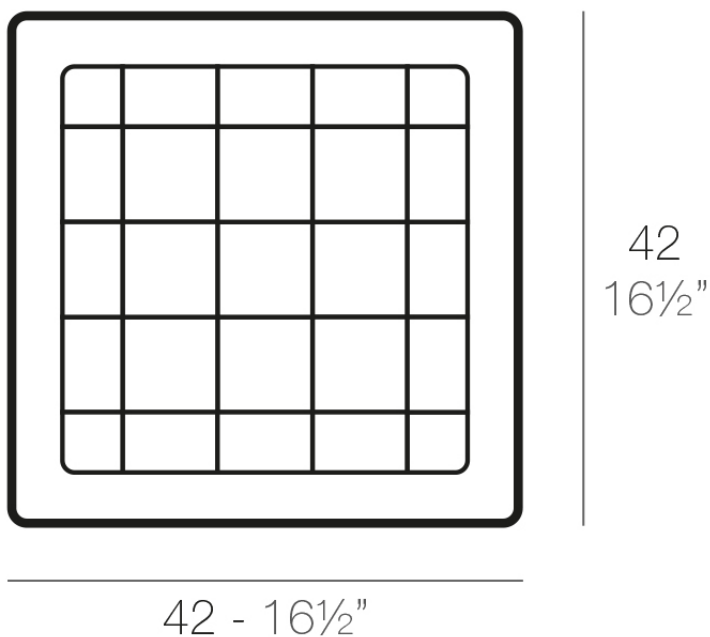

Plato cuadrado 42x42

Info

Descripción

Macetero fabricado con resina de polietileno mediante moldeo rotacional con doble pared. 100% Reciclable. Apto para exterior e interior. Disponible en varios acabados.

Peso: 0.15 Kg

PLATO CUADRADO 42 cm
SQUARE PLATE 16 1/2"

Acabados

acabados

Simple

Ref. 42942

white 2001

black 2002