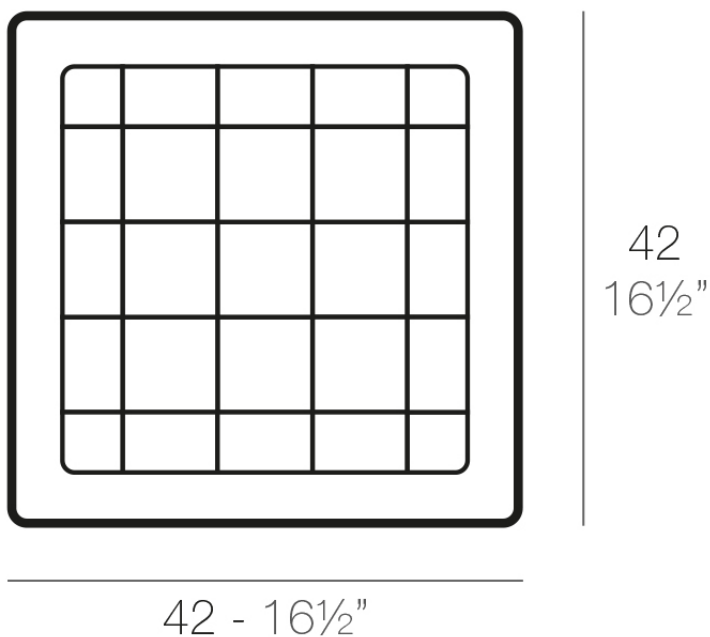

Info

Descripción

Macetero fabricado con resina de polietileno mediante moldeo rotacional con doble pared. 100% Reciclable. Apto para exterior e interior. Disponible en varios acabados.

Peso: 0.15 Kg

PLATO CUADRADO 42 cm
SQUARE PLATE 16 1/2"