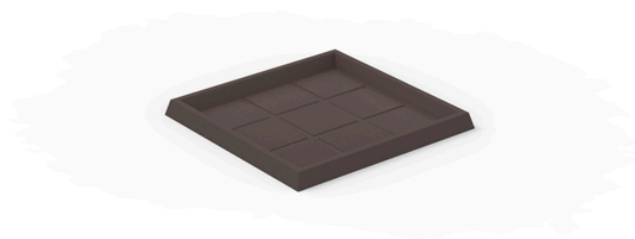

## Plato cuadrado 49x49

### Descripción

Macetero fabricado con resina de polietileno mediante moldeo rotacional con doble pared. 100% Reciclable. Apto para exterior e interior. Disponible en varios acabados.

Peso: 0.8 Kg

PLATO CUADRADO 49 cm  
SQUARE PLATE 19¼"