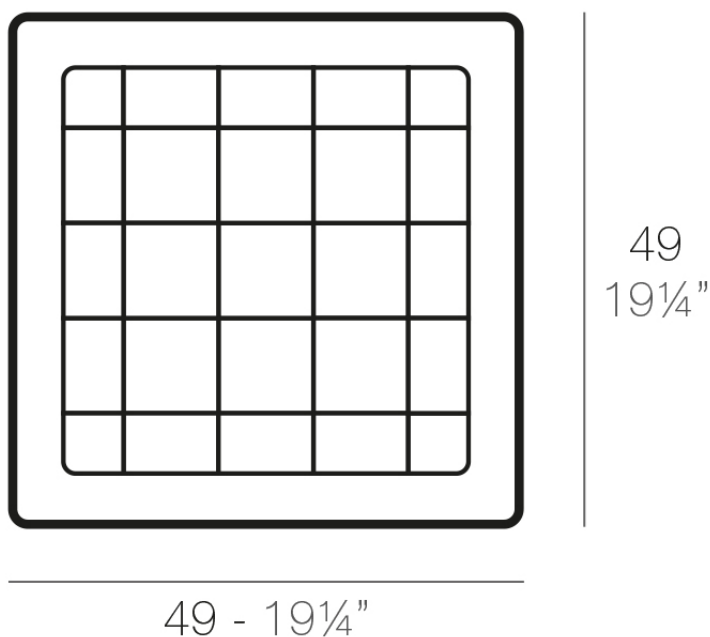

## Plato cuadrado 49x49

### Descripción

Macetero fabricado con resina de polietileno mediante moldeo rotacional con doble pared. 100% Reciclable. Apto para exterior e interior. Disponible en varios acabados.

Peso: 0.8 Kg

PLATO CUADRADO 49 cm  
SQUARE PLATE 19 1/4"