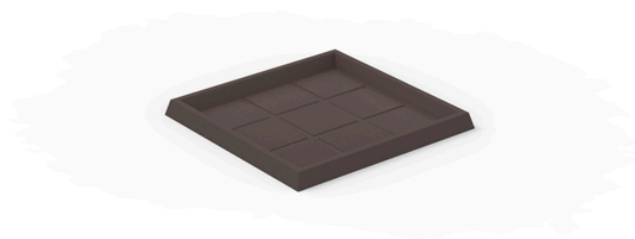

## Plato cuadrado 49x49

### Descripción

Macetero fabricado con resina de polietileno mediante moldeo rotacional con doble pared. 100% Reciclable. Apto para exterior e interior. Disponible en varios acabados.

Peso: 0.8 Kg

PLATO CUADRADO 49 cm  
SQUARE PLATE 19 1/4"