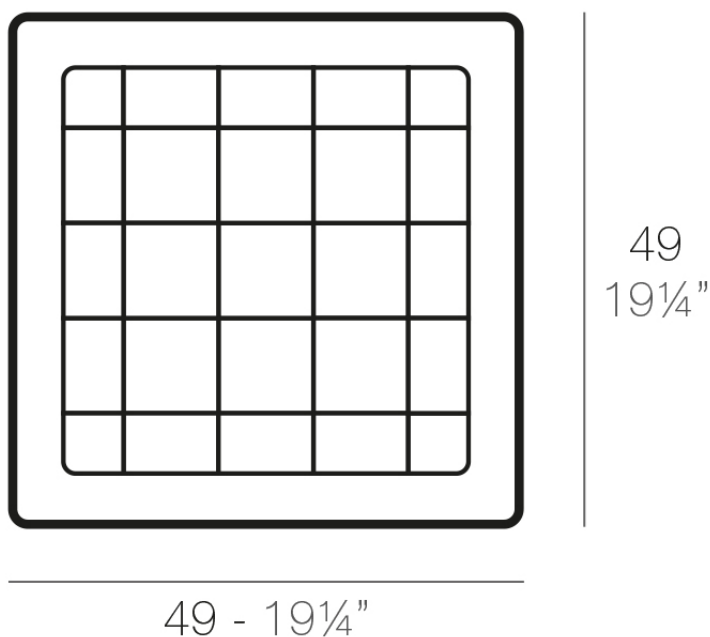

## Plato cuadrado 49x49

### Descripción

Macetero fabricado con resina de polietileno mediante moldeo rotacional con doble pared. 100% Reciclable. Apto para exterior e interior. Disponible en varios acabados.

Peso: 0.8 Kg

PLATO CUADRADO 49 cm  
SQUARE PLATE 19¼"