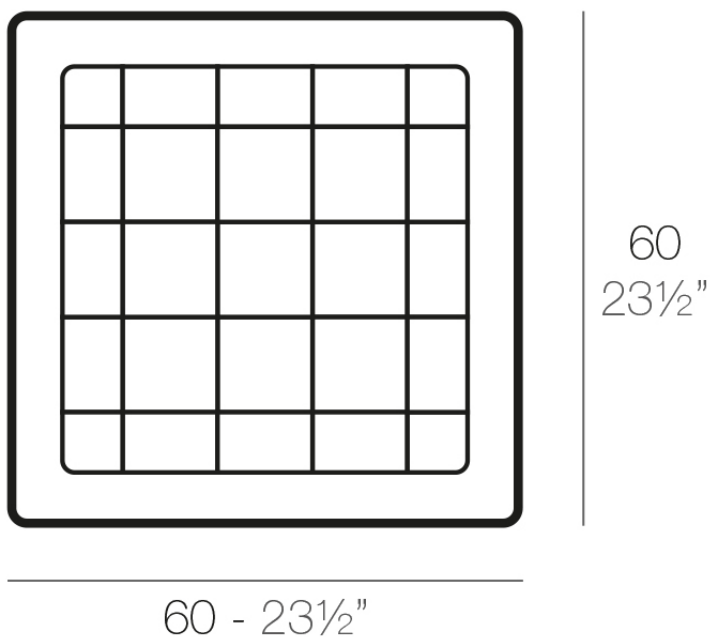

Info

Descripción

Macetero fabricado con resina de polietileno mediante moldeo rotacional con doble pared. 100% Reciclable. Apto para exterior e interior. Disponible en varios acabados.

Peso: 1.5 Kg

PLATO CUADRADO 60 cm
SQUARE PLATE 23 1/2"