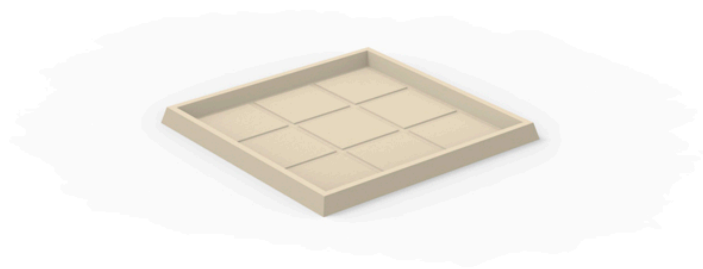

Plato cuadrado 60x60

Info

Descripción

Macetero fabricado con resina de polietileno mediante moldeo rotacional con doble pared. 100% Reciclable. Apto para exterior e interior. Disponible en varios acabados.

Peso: 1.5 Kg

PLATO CUADRADO 60 cm
SQUARE PLATE 23 1/2"

Acabados

acabados

Simple

Ref. 42960

white 2001

black 2002

blue 2018

camel 2020

clay 2022

ecru granite

cream granite

ice 2101

Macetero acabado mate de una sola pared

Simple Lacquered