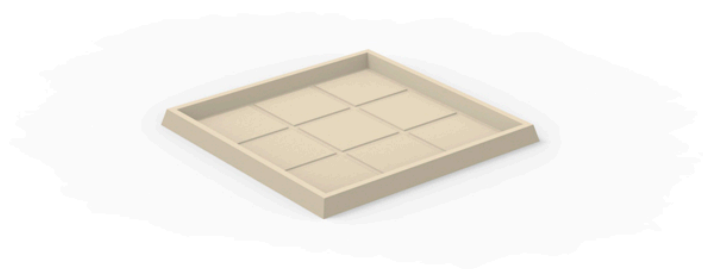

## Plato cuadrado 60x60

### Descripción

Macetero fabricado con resina de polietileno mediante moldeo rotacional con doble pared. 100% Reciclable. Apto para exterior e interior. Disponible en varios acabados.

Peso: 1.5 Kg

PLATO CUADRADO 60 cm  
SQUARE PLATE 23 1/2"