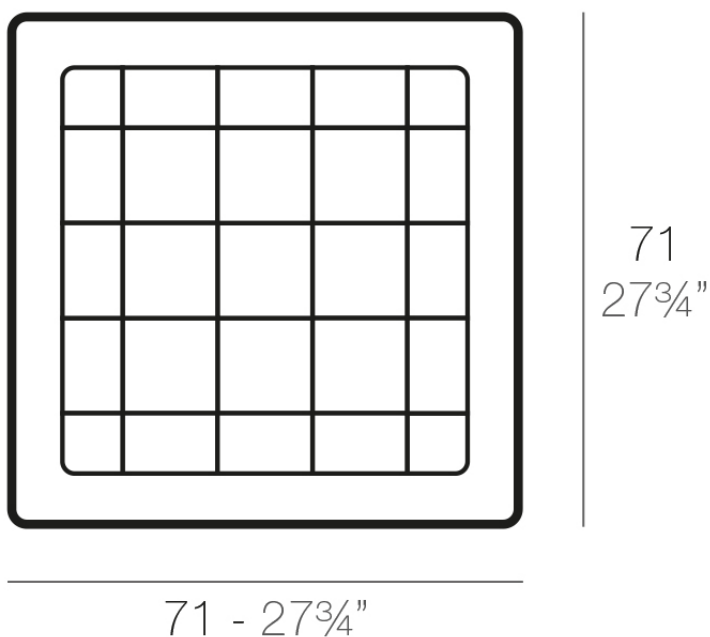

Plato cuadrado 71x71

Info

Descripción

Macetero fabricado con resina de polietileno mediante moldeo rotacional con doble pared. 100% Reciclable. Apto para exterior e interior. Disponible en varios acabados.

Peso: 2.1 Kg

PLATO CUADRADO 71 cm
SQUARE PLATE 27³/₄"

Acabados

acabados

Simple

Ref. 42971

white 2001

black 2002