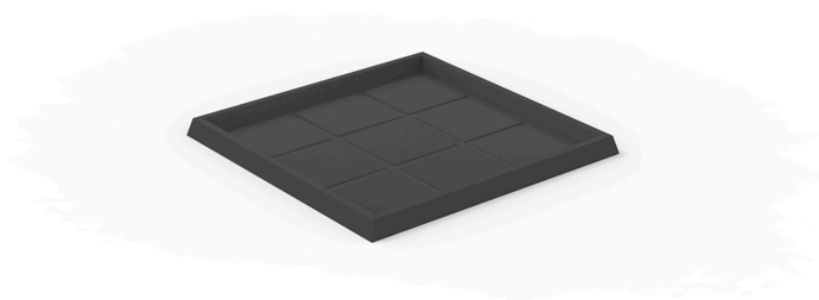

Plato cuadrado 71x71

Info

Descripción

Macetero fabricado con resina de polietileno mediante moldeo rotacional con doble pared. 100% Reciclable. Apto para exterior e interior. Disponible en varios acabados.

Peso: 2.1 Kg

PLATO CUADRADO 71 cm
SQUARE PLATE 27³/₄"

Acabados

acabados

Simple

Ref. 42971

white 2001

black 2002

blue 2018

camel 2020

clay 2022

ecru granite

cream granite

ice 2101

Macetero acabado mate de una sola pared

Simple Lacquered