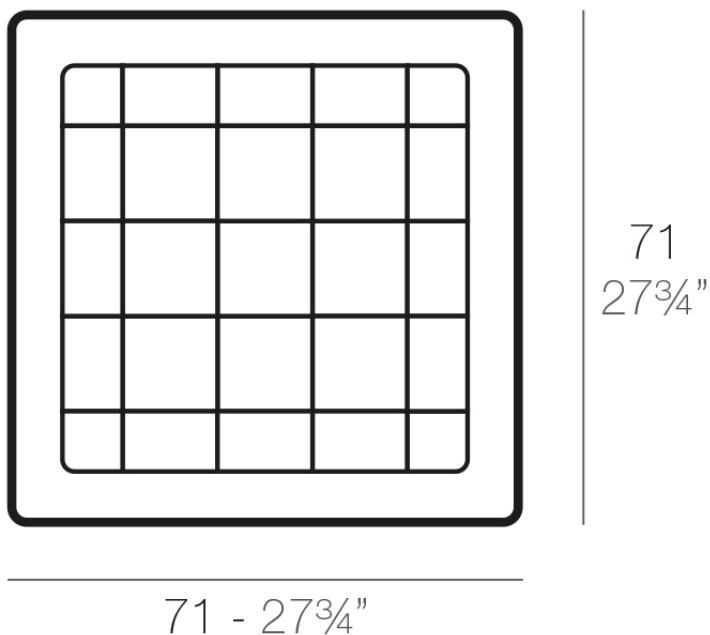

Plato cuadrado 71x71

Info

Descripción

Macetero fabricado con resina de polietileno mediante moldeo rotacional con doble pared. 100% Reciclable. Apto para exterior e interior. Disponible en varios acabados.

Peso: 2.1 Kg

PLATO CUADRADO 71 cm
SQUARE PLATE 27³/₄"

Acabados

acabados

Simple

Ref. 42971

white 2001

black 2002