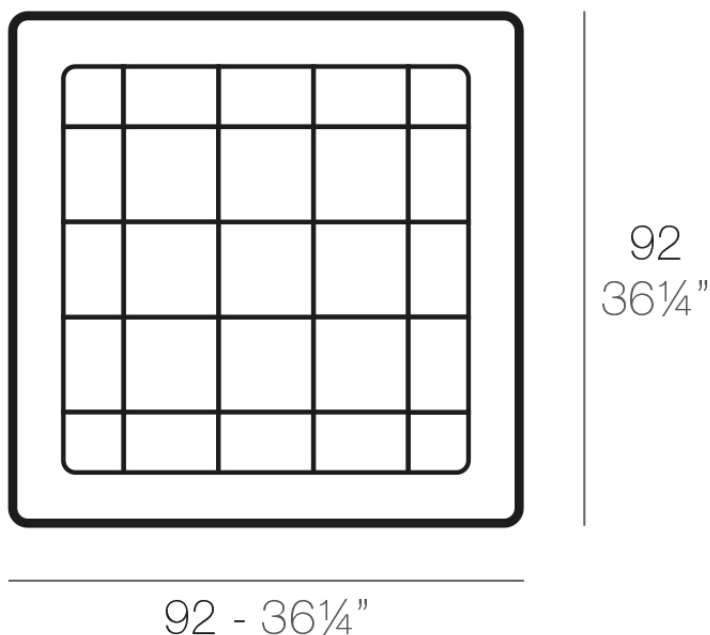

Plato cuadrado 92x92

Info

Descripción

Macetero fabricado con resina de polietileno mediante moldeo rotacional con doble pared. 100% Reciclable. Apto para exterior e interior. Disponible en varios acabados.

Peso: 3.9 Kg

PLATO CUADRADO 92 cm
SQUARE PLATE 36 1/4\"

Acabados

acabados

Simple

Ref. 42992

white 2001

black 2002