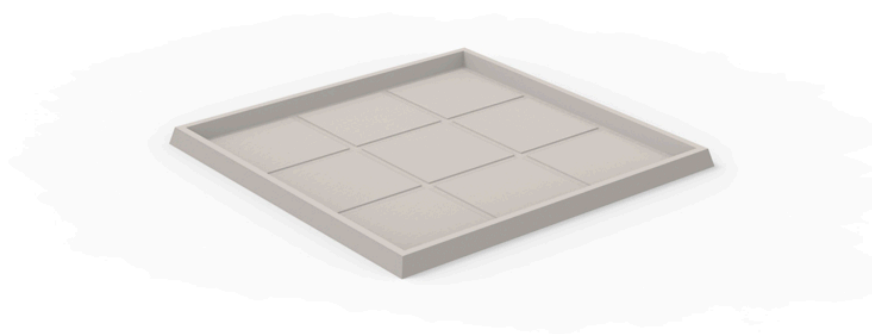

Plato cuadrado 92x92

Info

Descripción

Macetero fabricado con resina de polietileno mediante moldeo rotacional con doble pared. 100% Reciclable. Apto para exterior e interior. Disponible en varios acabados.

Peso: 3.9 Kg

PLATO CUADRADO 92 cm
SQUARE PLATE 36 1/4\"

Acabados

acabados

Simple

Ref. 42992

white 2001

black 2002

blue 2018

camel 2020

clay 2022

ecru granite

cream granite

ice 2101

Macetero acabado mate de una sola pared

Simple Lacquered