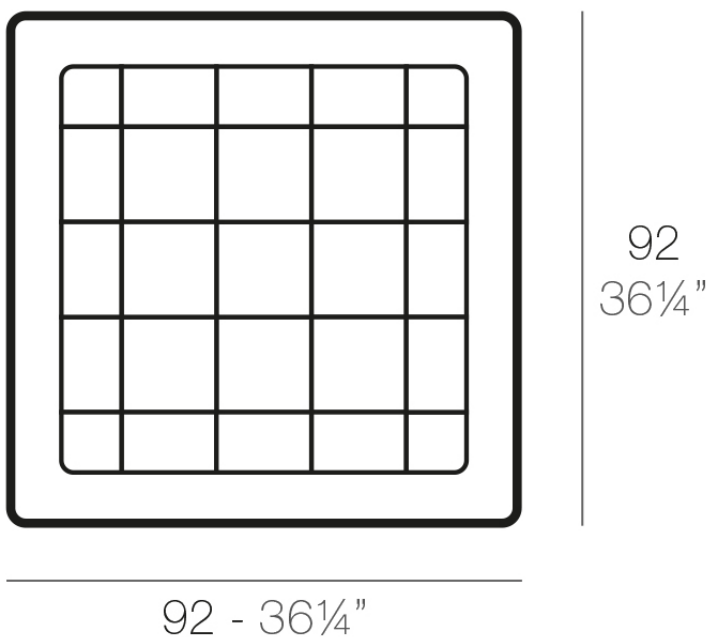

## Plato cuadrado 92x92

### Descripción

Macetero fabricado con resina de polietileno mediante moldeo rotacional con doble pared. 100% Reciclable. Apto para exterior e interior. Disponible en varios acabados.

Peso: 3.9 Kg

PLATO CUADRADO 92 cm  
SQUARE PLATE 36 1/4\"