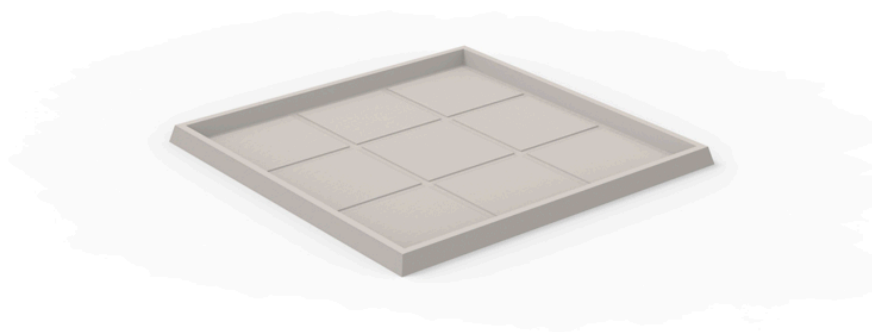

## Plato cuadrado 92x92

### Descripción

Macetero fabricado con resina de polietileno mediante moldeo rotacional con doble pared. 100% Reciclable. Apto para exterior e interior. Disponible en varios acabados.

Peso: 3.9 Kg

PLATO CUADRADO 92 cm  
SQUARE PLATE 36 1/4\"