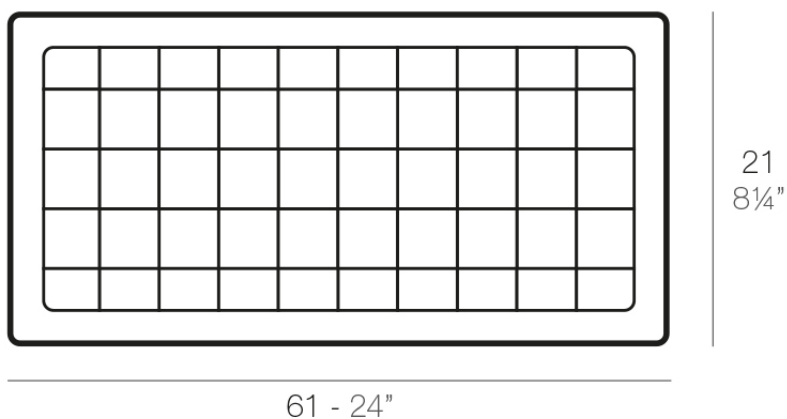

Info

Descripción

Macetero fabricado con resina de polietileno mediante moldeo rotacional con doble pared. 100% Reciclable. Apto para exterior e interior. Disponible en varios acabados.

Peso: 0.19 Kg

PLATO JARDINERA 21 x 61 cm
JARDINIÈRE PLATE 8¼" x 24"