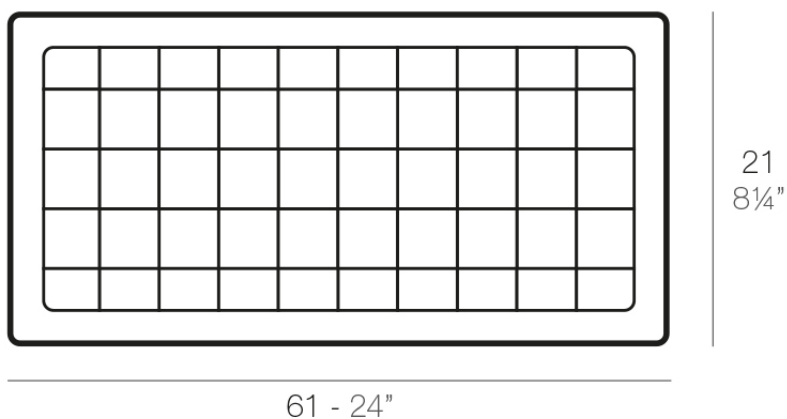

Plato jardinera 20x60

Info

Descripción

Macetero fabricado con resina de polietileno mediante moldeo rotacional con doble pared. 100% Reciclable. Apto para exterior e interior. Disponible en varios acabados.

Peso: 0.19 Kg

PLATO JARDINERA 21 x 61 cm
JARDINIÈRE PLATE 8¼" x 24"

Acabados

acabados

Simple

Ref. 43020

white 2001

black 2002