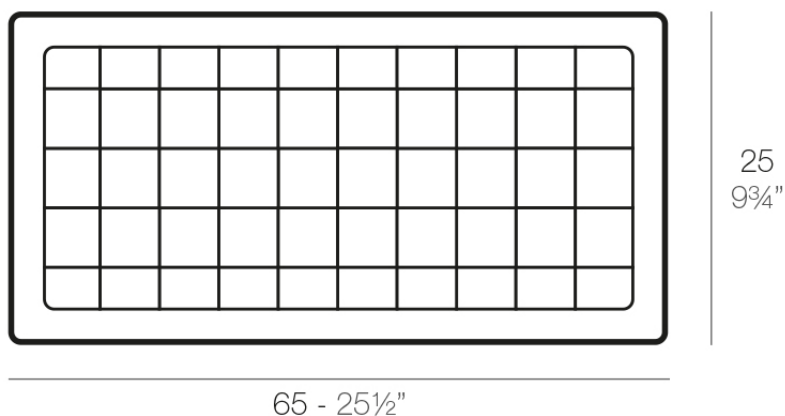

Plato jardinera 25x65

Info

Descripción

Macetero fabricado con resina de polietileno mediante moldeo rotacional con doble pared. 100% Reciclable. Apto para exterior e interior. Disponible en varios acabados.

Peso: 0.28 Kg

PLATO JARDINERA 25 x 65 cm
JARDINIERE PLATE 9³/₄" x 25¹/₂"

Acabados

acabados

Simple

Ref. 43025

white 2001

black 2002