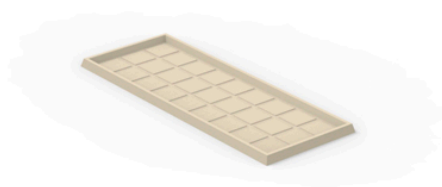

Plato jardinera 25x65

Info

Descripción

Macetero fabricado con resina de polietileno mediante moldeo rotacional con doble pared. 100% Reciclable. Apto para exterior e interior. Disponible en varios acabados.

Peso: 0.28 Kg

PLATO JARDINERA 25 x 65 cm
JARDINIERE PLATE 9¾" x 25½"

Acabados

acabados

Simple

Ref. 43025

white 2001

black 2002

blue 2018

camel 2020

clay 2022

ecru granite

cream granite

ice 2101

Macetero acabado mate de una sola pared

Simple Lacquered