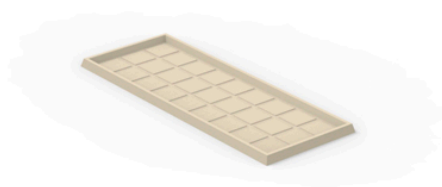

Plato jardinera 25x65

Info

Descripción

Macetero fabricado con resina de polietileno mediante moldeo rotacional con doble pared. 100% Reciclable. Apto para exterior e interior. Disponible en varios acabados.

Peso: 0.28 Kg

PLATO JARDINERA 25 x 65 cm
JARDINIERE PLATE 9³/₄" x 25¹/₂"

Acabados

acabados

Simple

Ref. 43025

white 2001

black 2002

blue 2018

camel 2020

clay 2022

ecru granite

cream granite

ice 2101

Macetero acabado mate de una sola pared

Simple Lacquered