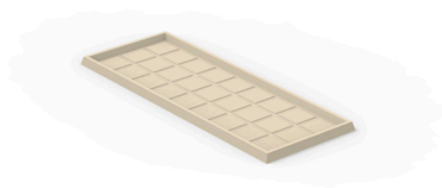

Plato jardinera 25x65

Info

Descripción

Macetero fabricado con resina de polietileno mediante moldeo rotacional con doble pared. 100% Reciclable. Apto para exterior e interior. Disponible en varios acabados.

Peso: 0.28 Kg

PLATO JARDINERA 25 x 65 cm
JARDINIERE PLATE 9¾" x 25½"

Acabados

acabados

Simple

Ref. 43025

white 2001

black 2002

blue 2018

camel 2020

clay 2022

ecru granite

cream granite

ice 2101

Macetero acabado mate de una sola pared

Simple Lacquered