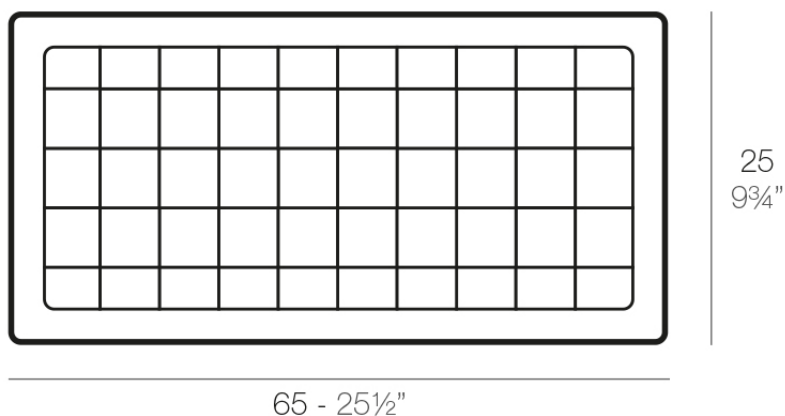

Plato jardinera 25x65

Info

Descripción

Macetero fabricado con resina de polietileno mediante moldeo rotacional con doble pared. 100% Reciclable. Apto para exterior e interior. Disponible en varios acabados.

Peso: 0.28 Kg

PLATO JARDINERA 25 x 65 cm
JARDINIERE PLATE 9¾" x 25½"

Acabados

acabados

Simple

Ref. 43025

white 2001

black 2002