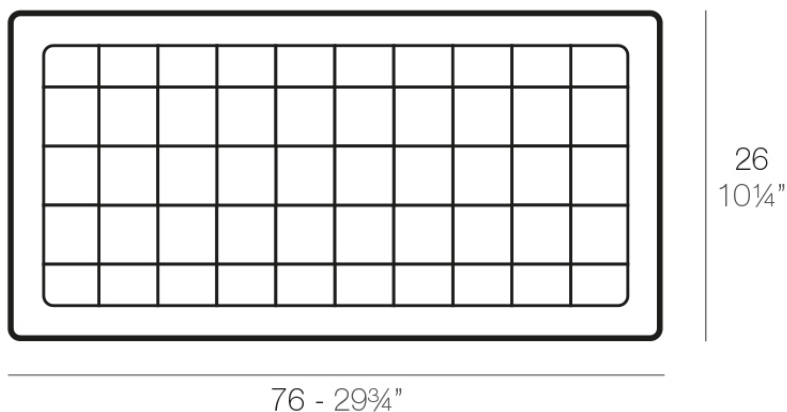

Plato jardinera 26x76

Info

Descripción

Macetero fabricado con resina de polietileno mediante moldeo rotacional con doble pared. 100% Reciclable. Apto para exterior e interior. Disponible en varios acabados.

Peso: 0.35 Kg

PLATO JARDINERA 26 x 76 cm
JARDINIERE PLATE 10¹/₄" x 29³/₄"

Acabados

acabados

Simple

Ref. 43026

white 2001

black 2002