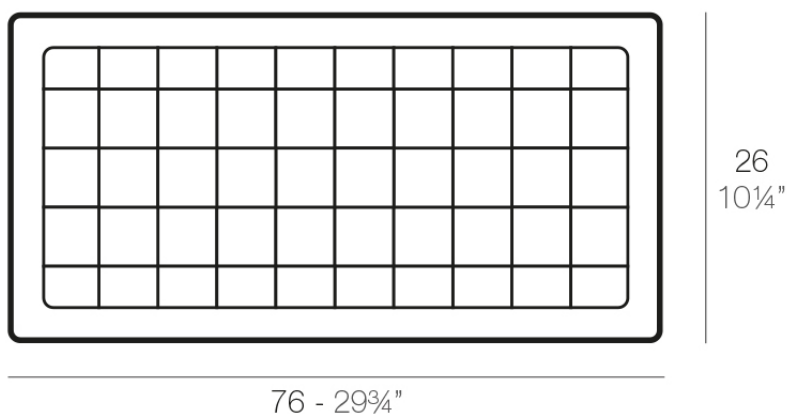

Plato jardinera 26x76

Info

Descripción

Macetero fabricado con resina de polietileno mediante moldeo rotacional con doble pared. 100% Reciclable. Apto para exterior e interior. Disponible en varios acabados.

Peso: 0.35 Kg

PLATO JARDINERA 26 x 76 cm
JARDINIERE PLATE 10¹/₄" x 29³/₄"

Acabados

acabados

Simple

Ref. 43026

white 2001

black 2002