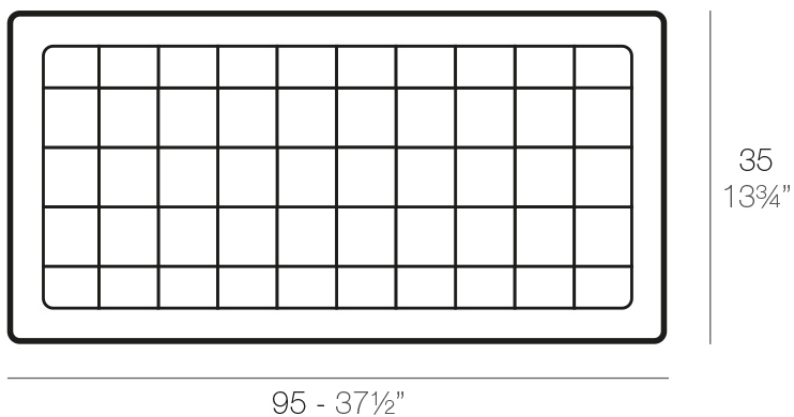

Plato jardinera 35x95

Info

Descripción

Macetero fabricado con resina de polietileno mediante moldeo rotacional con doble pared. 100% Reciclable. Apto para exterior e interior. Disponible en varios acabados.

Peso: 0.65 Kg

PLATO JARDINERA 35 x 95 cm
JARDINIERE PLATE 13¾" x 37½"

Acabados

acabados

Simple

Ref. 43035

white 2001

black 2002