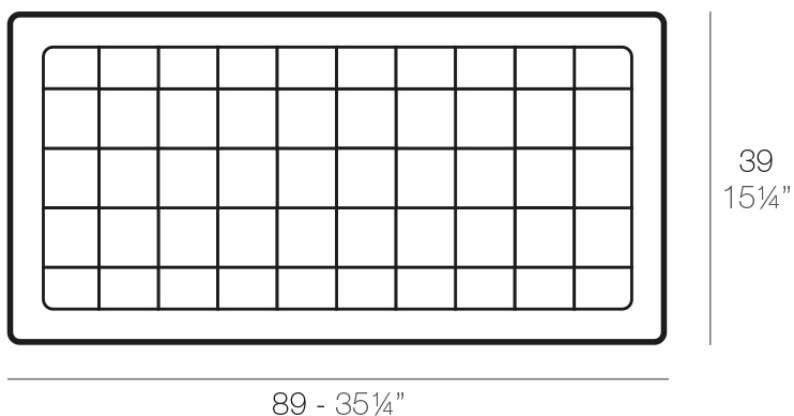

## Plato jardinera 39x89

### Descripción

Macetero fabricado con resina de polietileno mediante moldeo rotacional con doble pared. 100% Reciclable. Apto para exterior e interior. Disponible en varios acabados.

Peso: 0.7 Kg

PLATO JARDINERA 39 x 89 cm  
JARDINIERE PLATE 15¼" x 35¼"