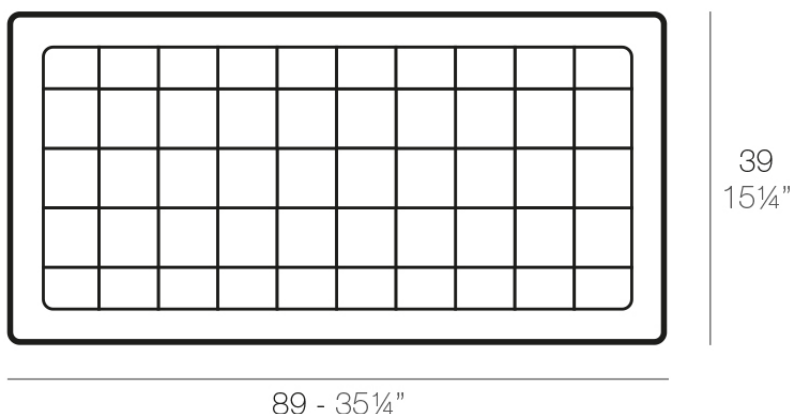

Plato jardinera 39x89

Info

Descripción

Macetero fabricado con resina de polietileno mediante moldeo rotacional con doble pared. 100% Reciclable. Apto para exterior e interior. Disponible en varios acabados.

Peso: 0.7 Kg

PLATO JARDINERA 39 x 89 cm
JARDINIÈRE PLATE 15 1/4" x 35 1/4"

Acabados

acabados

Simple

Ref. 43039

white 2001

black 2002