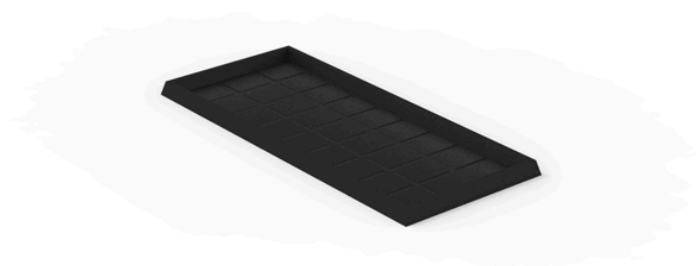

## Plato jardinera 39x89

### Descripción

Macetero fabricado con resina de polietileno mediante moldeo rotacional con doble pared. 100% Reciclable. Apto para exterior e interior. Disponible en varios acabados.

Peso: 0.7 Kg

PLATO JARDINERA 39 x 89 cm  
JARDINIERE PLATE 15¼" x 35¼"