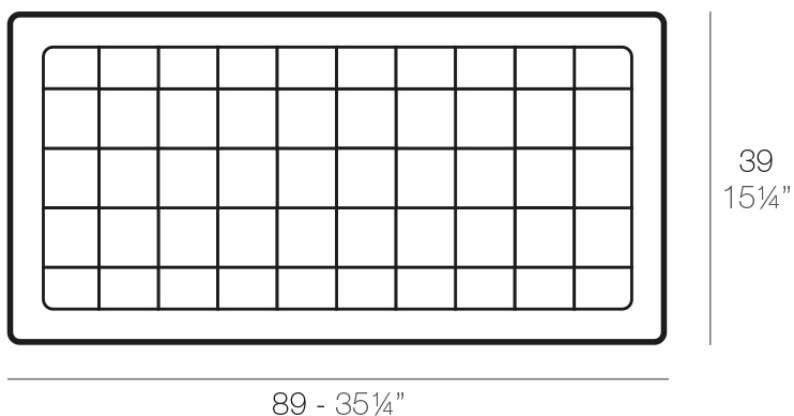

Info

Descripción

Macetero fabricado con resina de polietileno mediante moldeo rotacional con doble pared. 100% Reciclable. Apto para exterior e interior. Disponible en varios acabados.

Peso: 0.7 Kg

PLATO JARDINERA 39 x 89 cm
JARDINIERE PLATE 15¼" x 35¼"