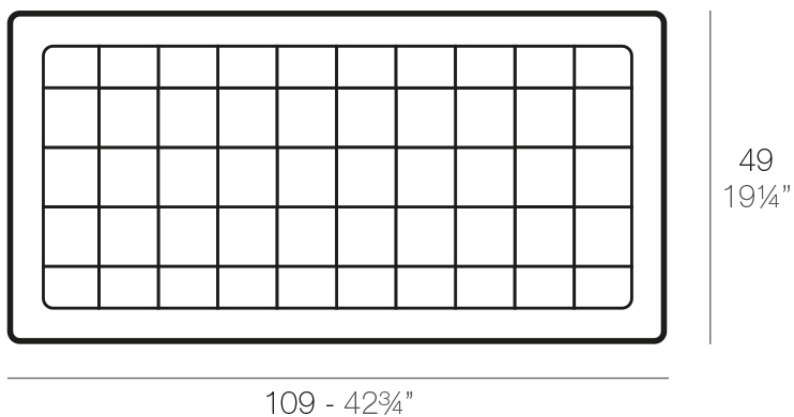

Plato jardinera 49x109

Info

Descripción

Macetero fabricado con resina de polietileno mediante moldeo rotacional con doble pared. 100% Reciclable. Apto para exterior e interior. Disponible en varios acabados.

Peso: 2.2 Kg

PLATO JARDINERA 49 x 109 cm
JARDINIERE PLATE 19 1/4" x 42 3/4"

Acabados

acabados

Simple

Ref. 43049

white 2001

black 2002