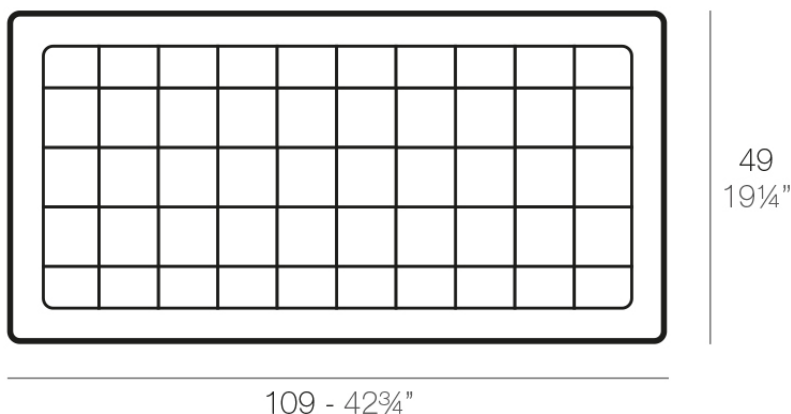

Plato jardinera 49x109

Info

Descripción

Macetero fabricado con resina de polietileno mediante moldeo rotacional con doble pared. 100% Reciclable. Apto para exterior e interior. Disponible en varios acabados.

Peso: 2.2 Kg

PLATO JARDINERA 49 x 109 cm
JARDINIERE PLATE 19 1/4" x 42 3/4"

Acabados

acabados

Simple

Ref. 43049

white 2001

black 2002