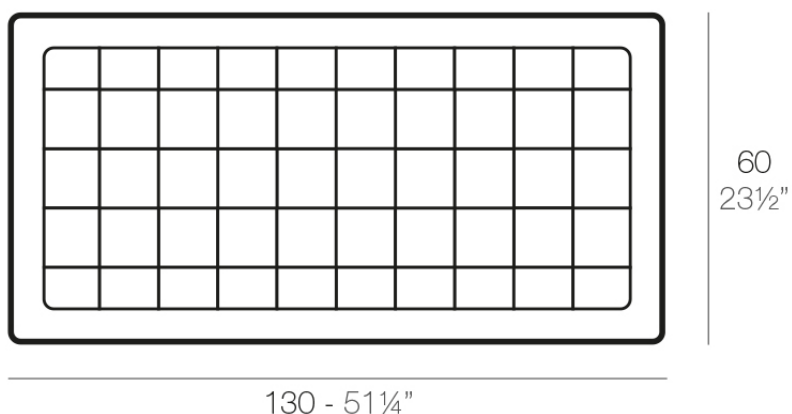

Info

Descripción

Macetero fabricado con resina de polietileno mediante moldeo rotacional con doble pared. 100% Reciclable. Apto para exterior e interior. Disponible en varios acabados.

Peso: 3.2 Kg

PLATO JARDINERA 60 x 130 cm
JARDINIERE PLATE 23½" x 51¼"