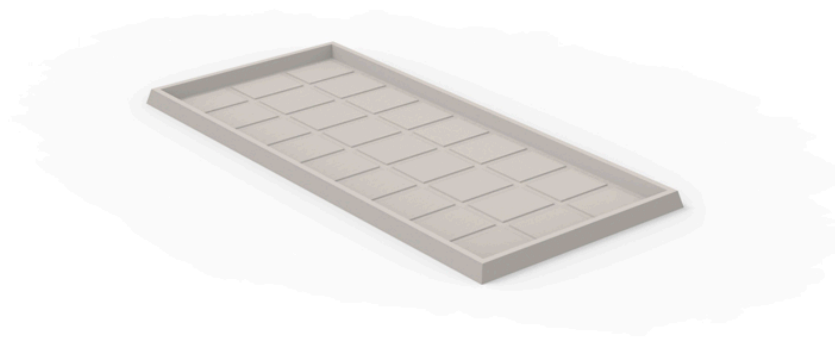

## Plato jardinera 60x130

### Descripción

Macetero fabricado con resina de polietileno mediante moldeo rotacional con doble pared. 100% Reciclable. Apto para exterior e interior. Disponible en varios acabados.

Peso: 3.2 Kg

PLATO JARDINERA 60 x 130 cm  
JARDINIERE PLATE 23½" x 51¼"