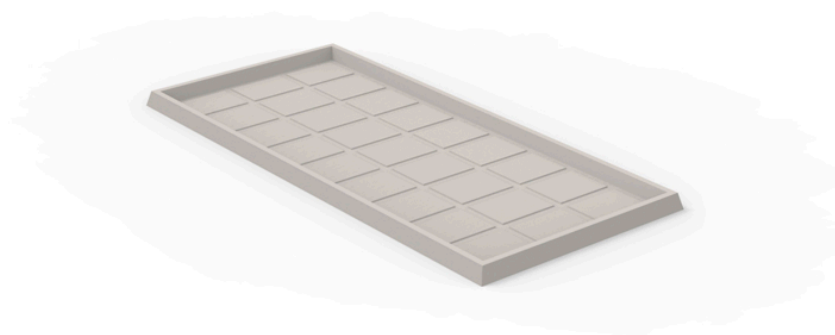

Plato jardinera 60x130

Info

Descripción

Macetero fabricado con resina de polietileno mediante moldeo rotacional con doble pared. 100% Reciclable. Apto para exterior e interior. Disponible en varios acabados.

Peso: 3.2 Kg

PLATO JARDINERA 60 x 130 cm
JARDINIERE PLATE 23½" x 51¼"

Acabados

acabados

Simple

Ref. 43060

white 2001

black 2002

blue 2018

camel 2020

clay 2022

ecru granite

cream granite

ice 2101

Macetero acabado mate de una sola pared

Simple Lacquered