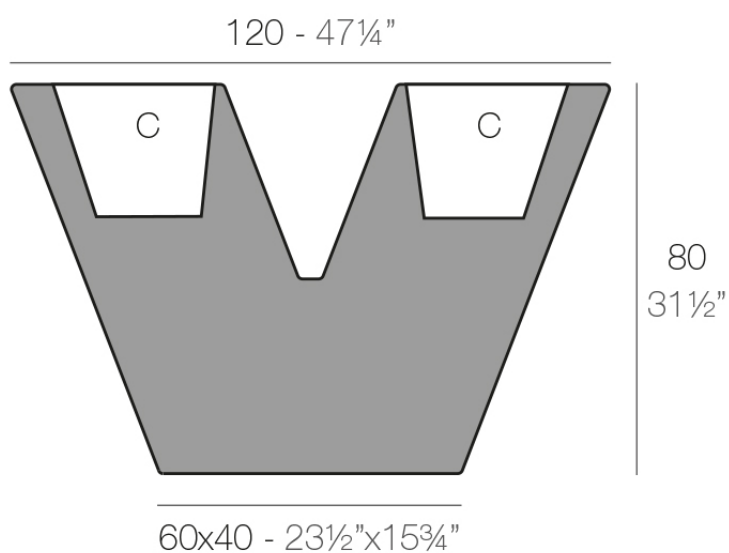

### Descripción

Macetero fabricado con resina de polietileno mediante moldeo rotacional con doble pared. 100% Reciclable. Apto para exterior e interior. Disponible en varios acabados.

Peso: 16 Kg

UVE 120 x 40 x 80 cm