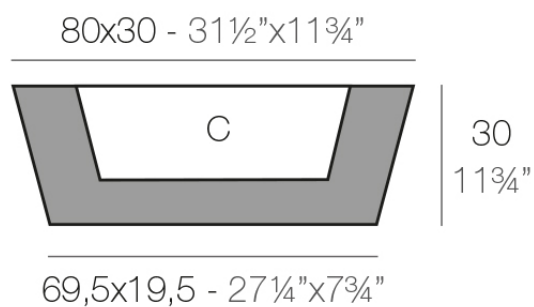

Info

Descripción

Macetero fabricado con resina de polietileno mediante moldeo rotacional con doble pared. 100% Reciclable. Apto para exterior e interior. Disponible en varios acabados.

Peso: 5.22 Kg

JARDINERA CÓNICA 80 x 30 cm
CONIC JARDINIÈRE 31 1/2" x 11 3/4"