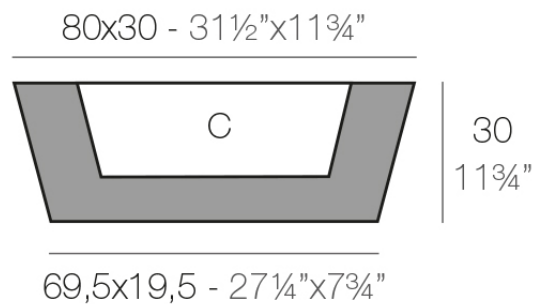

Info

Descripción

Macetero fabricado con resina de polietileno mediante moldeo rotacional con doble pared. 100% Reciclable. Apto para exterior e interior. Disponible en varios acabados.

Peso: 5.22 Kg

JARDINERA CÓNICA 80 x 30 cm
CONIC JARDINIÈRE 31½" x 11¾"